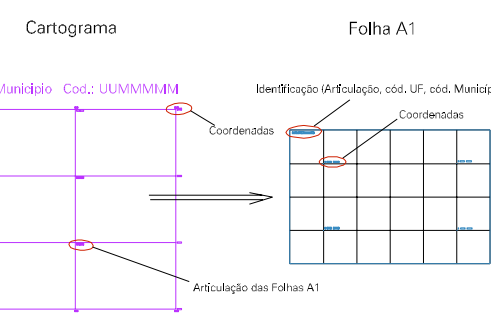

(251,5, 7600)

(253,5, 7600)

(251,5, 7580)

(253,5, 7580)

ESTADO DO RIO DE JANEIRO
Município: 33.01009
CAMPOS DOS GOYTACAZES

Folha : 02 - 01

Arquivo: 3301009.dgn
Limites(km): (250,5, 7580) - (254,5, 7601)

LEGENDA

1. LIMITES
2. Município ou Perímetro Urbano
   - Distrito
   - Subdistrito, RA, Zona ou similar
   - Bairro ou similar
   - Setor Censitário

CODIGOS

- 22306.05 Distrito (cod. do município + cod. do distrito)
- 05.06 Subdistrito (cod. do distrito + cod. do subdistrito)
- 003 Bairro (cod. do bairro no município)
- 25 Setor (número do setor no distrito ou subdistrito)

Articulação de Folhas

MAPA URBANO DIGITAL
FOLHA A1