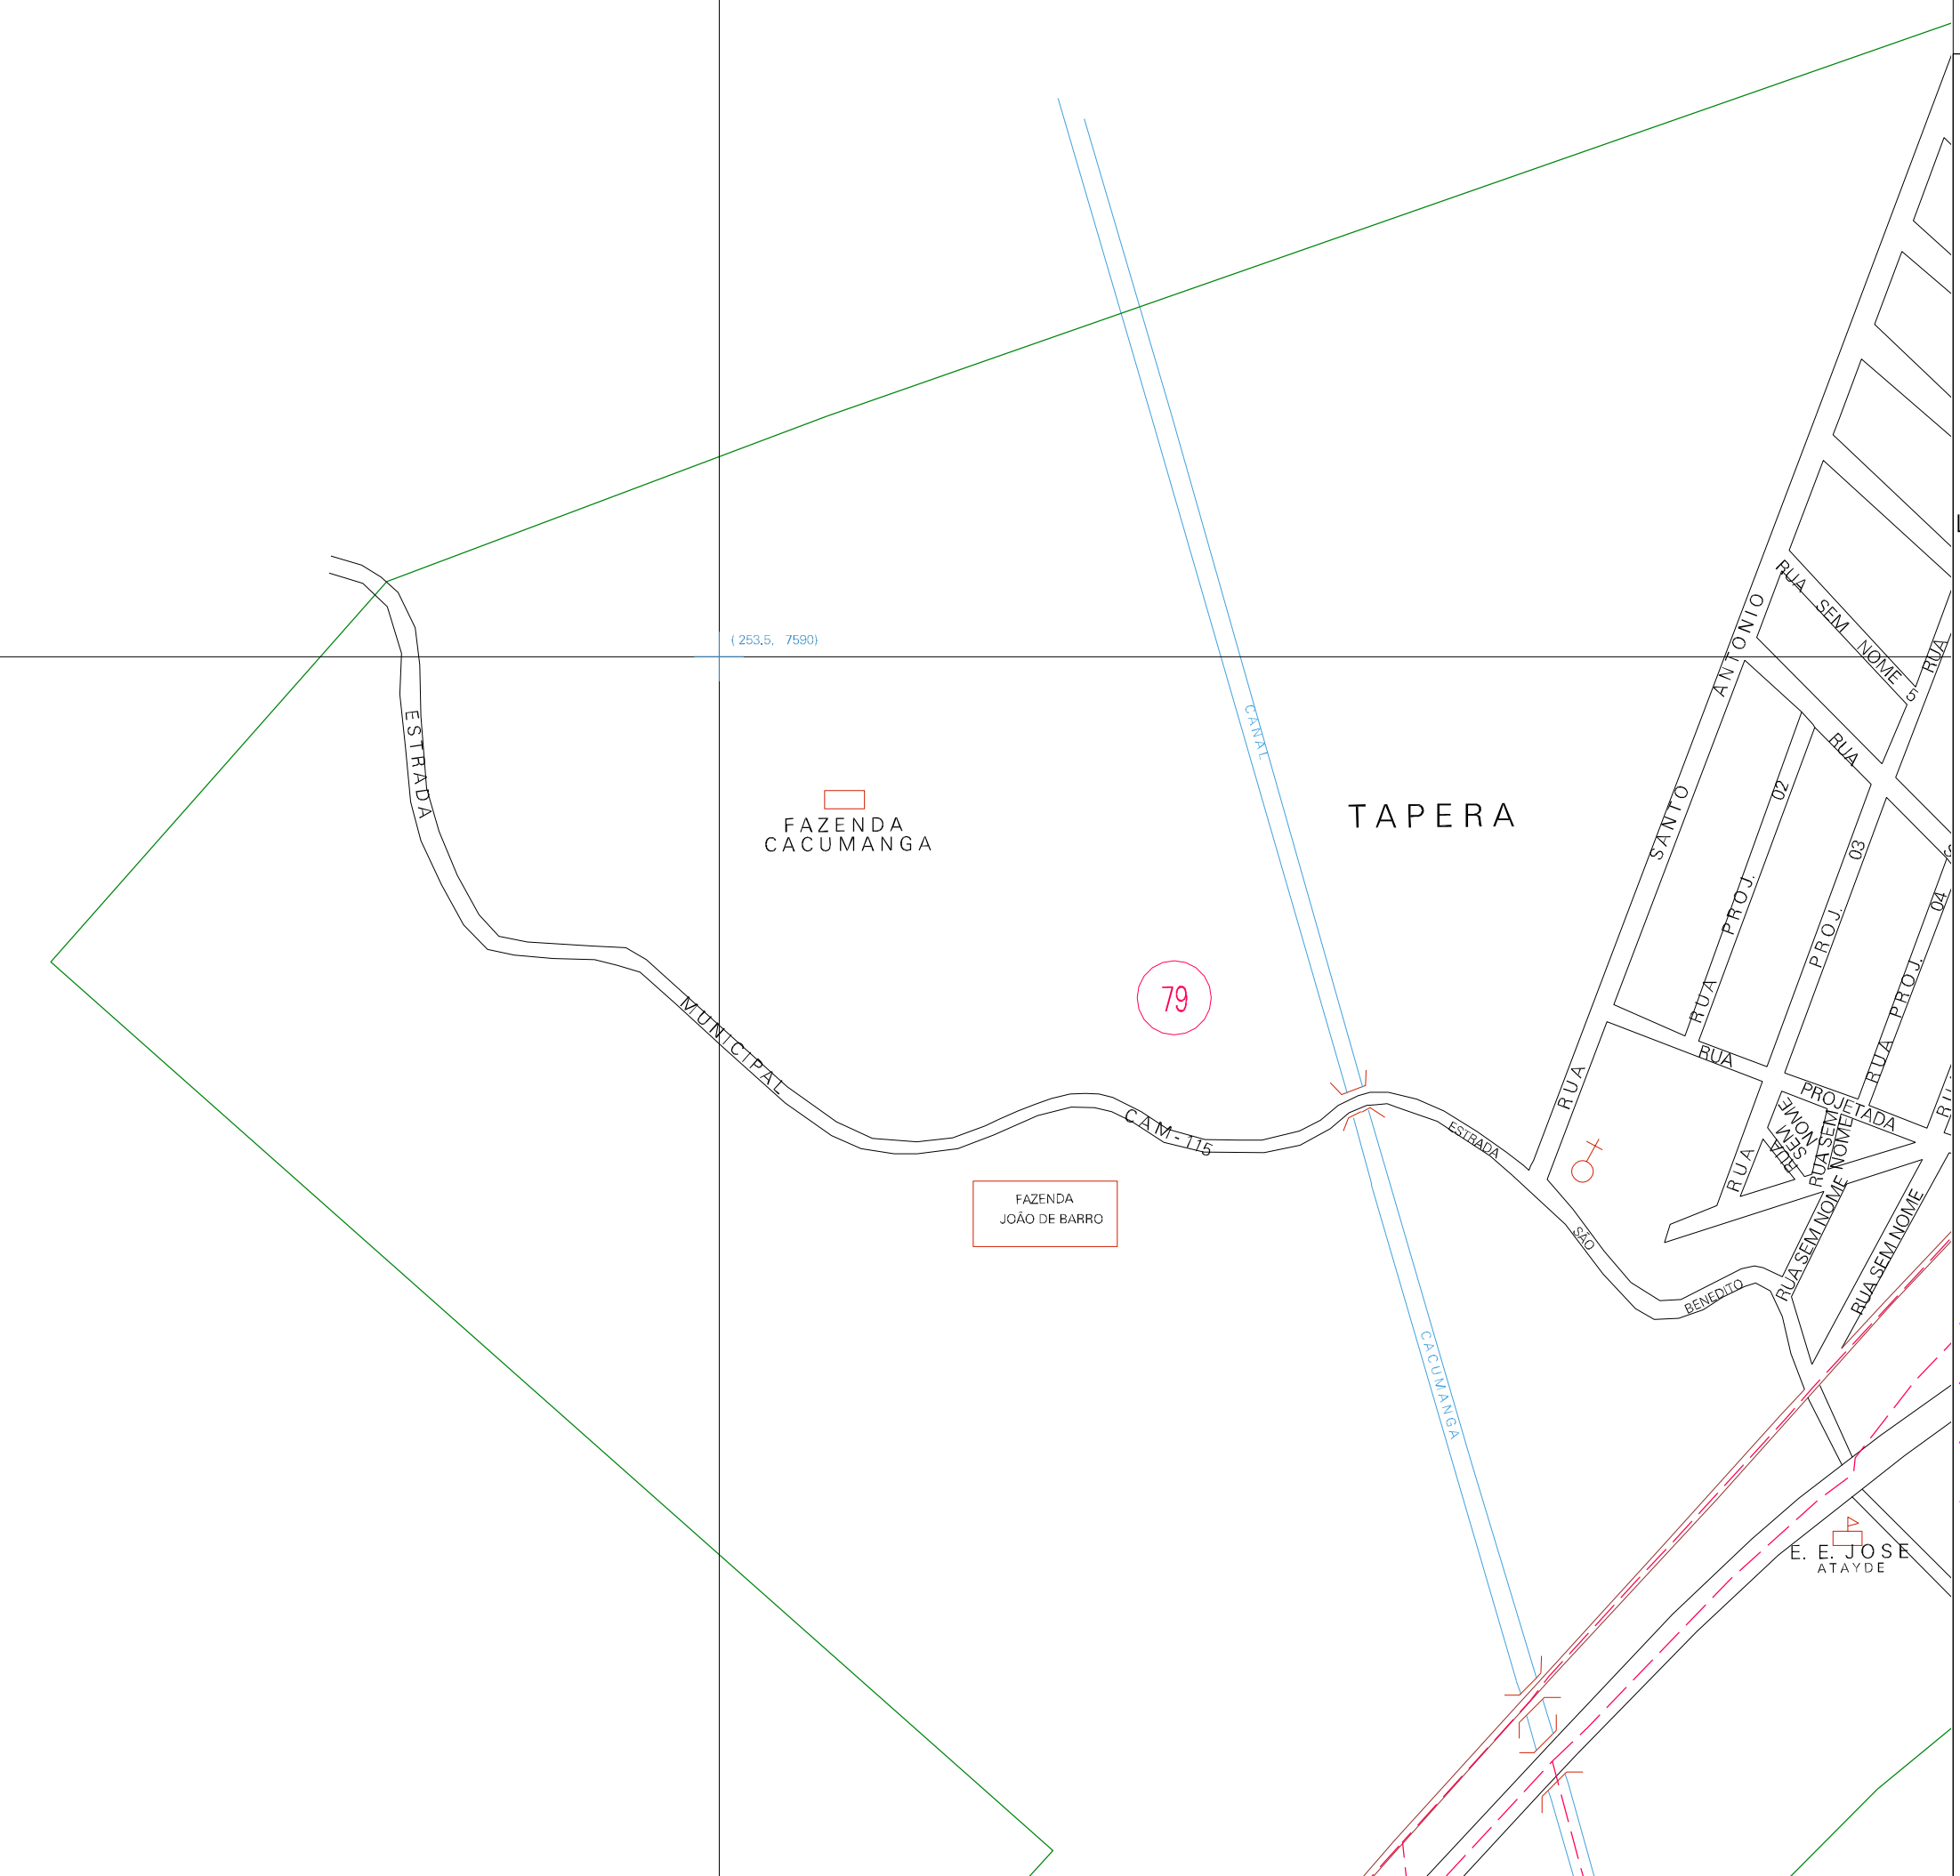

(251.5, 7591)

(255.5, 7591)

(251.5, 7592)

(255.5, 7592)

ESTADO DO RIO DE JANEIRO
Município: 33.01009
CAMPOS DOS GOYTACAZES

Folha : 05 - 01

Arquivo: 3301009.dgn
 Limites(kml: (250.5, 7589) - (254.5, 7592)

LEGENDA

LIMITES

- Município ou Perímetro Urbano
- Distrito
- Subdistrito, RA, Zona ou similar
- Bairro ou similar
- Sector Censitário

CODIGOS

- Distrito (cod. do município + cod. do distrito)
- Subdistrito (cod. do distrito + cod. do subdistrito)
- Bairro (cod. do bairro no município)
- Sector (número do sector no distrito ou subdistrito)