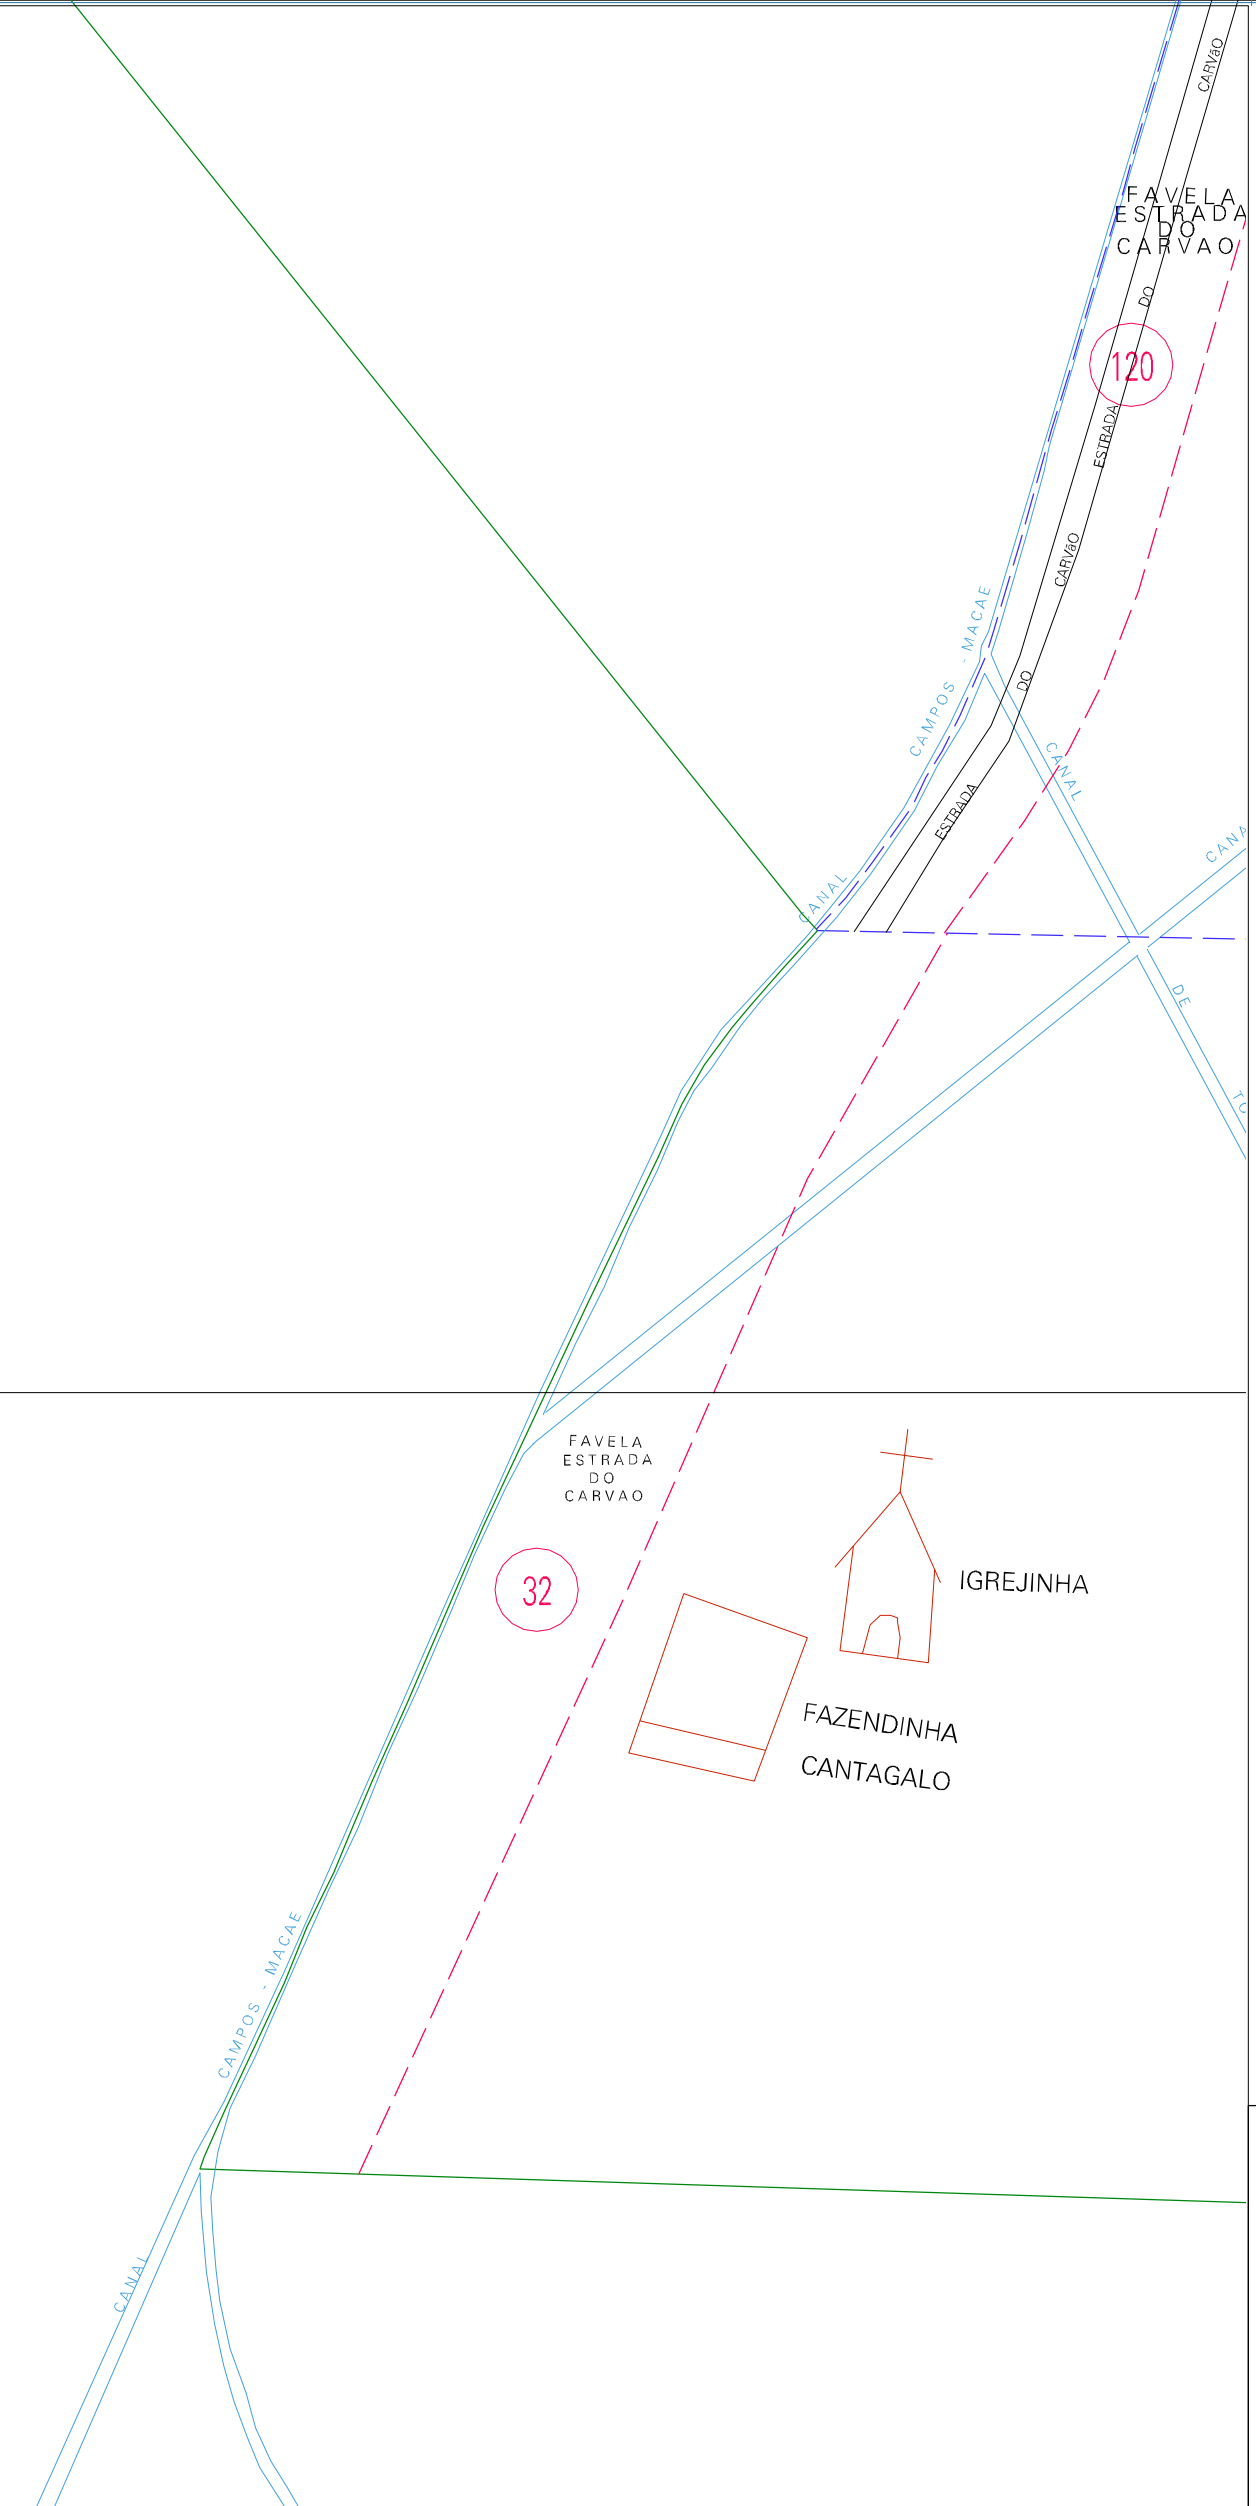

(255,5 - 7589)

(257,5 - 7589)

(255,5 - 7587)

(257,5 - 7587)

ESTADO DO RIO DE JANEIRO  
 Município: 33.01009  
 CAMPOS DOS GOYTACAZES  
 Folha : 06 - 02

Arquivo: 3301009.dgn  
 Limites(km): ( 254,5 - 7586 ) - ( 255,5 - 7589 )

**LEGENDA**

**LIMITES**

- Município ou Perímetro Urbano
- Distrito
- Subdistrito, RA, Zona ou similar
- Bairro ou similar
- - - Setor Censitário

**CODIGOS**

- 22306.05 Distrito (cod. do município + cod. do distrito)
- 05.06 Subdistrito (cod. do distrito + cod. do subdistrito)
- 003 Bairro (cod. do bairro no município)
- 25 Setor (número do setor no distrito ou subdistrito)

**Articulação de Folhas**

**MAPA URBANO DIGITAL  
 FOLHA A1**