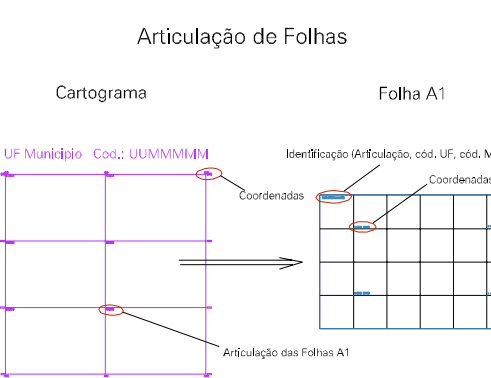

CAVALINA

(271,5, 7582)

(275,5, 7582)

(271,5, 7581)

(275,5, 7581)

ESTADO DO RIO DE JANEIRO  
 Município: 33.01009  
 CAMPOS DOS GOYTACAZES  
 Folha : 08 - 06

Arquivo: 3301009.dgn  
 Limites(km): ( 270,5, 7580) - ( 274,5, 7583)

- LEGENDA**
- LIMITES**
-  Município ou Perímetro Urbano
  -  Distrito
  -  Subdistrito, RA, Zona ou similar
  -  Bairro ou similar
  -  Setor Censitário
- CODIGOS**
-  22306.05 Distrito (cod. do município + cod. do distrito)
  -  05.06 Subdistrito (cod. do distrito + cod. do subdistrito)
  -  003 Bairro (cod. do bairro no município)
  -  25 Setor (número do setor no distrito ou subdistrito)