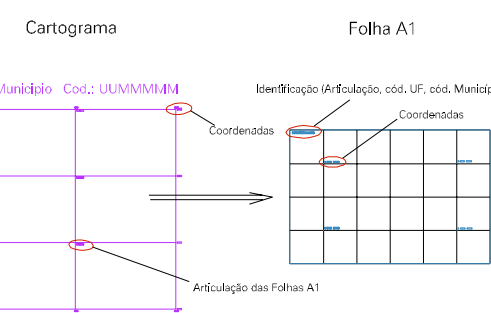

(275,5, 7579)

(277,5, 7579)

(275,5, 7579)

(277,5, 7579)

ESTADO DO RIO DE JANEIRO
Município: 33.01009
CAMPOS DOS GOYTACAZES

Folha : 09 - 07

Arquivo: 3301009.dgn
Limites(km): (274,5, 7577) - (276,5, 7580)

LEGENDA

1. LIMITES
2. Município ou Perímetro Urbano
   - Distrito
   - Subdistrito, RA, Zona ou similar
   - Bairro ou similar
   - Setor Censitário

CODIGOS

- 22306.05 Distrito (cod. do município + cod. do distrito)
- 05.06 Subdistrito (cod. do distrito + cod. do subdistrito)
- 003 Bairro (cod. do bairro no município)
- 25 Setor (número do setor no distrito ou subdistrito)

Articulação de Folhas

MAPA URBANO DIGITAL
FOLHA A1

CAMPOS

ET