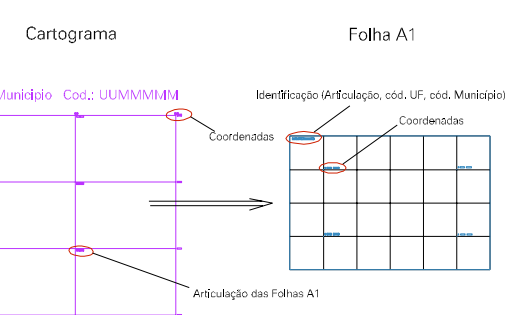

(207,5, 7570)

(208,5, 7570)

(207,5, 7570)

(208,5, 7570)

ESTADO DO RIO DE JANEIRO
Município: 33.01009
CAMPOS DOS GOYTACAZES

Folha : 10 - 05

Arquivo: 3301009.dgn
Limites(km): (266,5, 7574) - (270,5, 7577)

LEGENDA

1. LIMITES
2. Município ou Perímetro Urbano
   - Distrito
   - Subdistrito, RA, Zona ou similar
   - Bairro ou similar
   - Setor Censitário

CODIGOS

- 22306.05 Distrito (cod. do município + cod. do distrito)
- 05.06 Subdistrito (cod. do distrito + cod. do subdistrito)
- 003 Bairro (cod. do bairro no município)
- 25 Setor (número do setor no distrito ou subdistrito)

Articulação de Folhas

MAPA URBANO DIGITAL
FOLHA A1