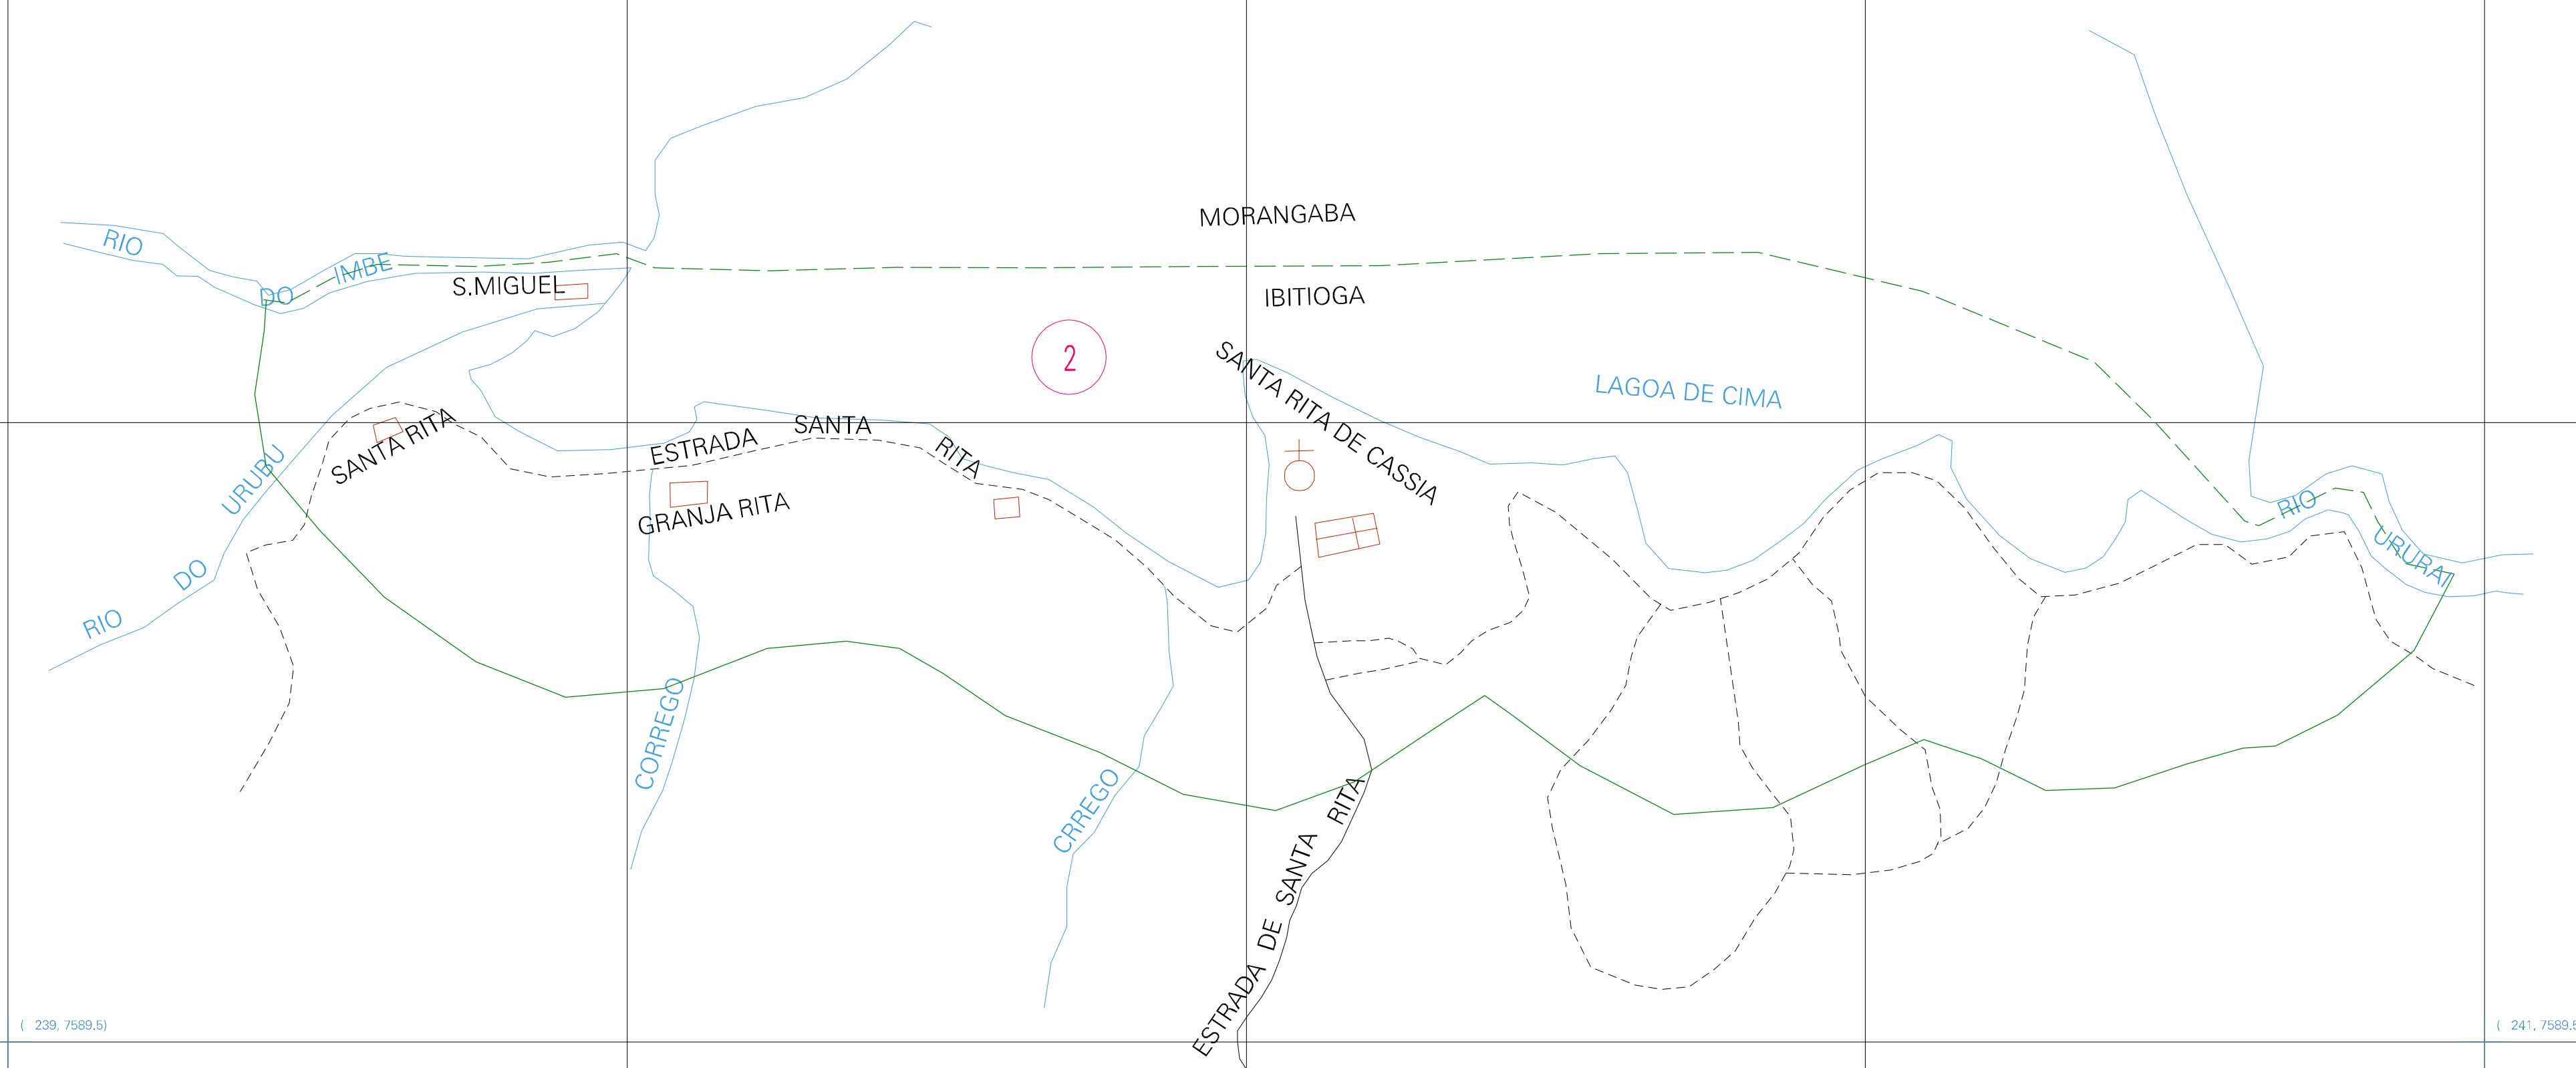

(239, 7590,5)

(241, 7590,5)

(239, 7589,5)

(241, 7589,5)

ESTADO DO RIO DE JANEIRO
 Município: 33.01009
 CAMPOS DOS GOYTACAZES

Folha : 01 - 01

Arquivo: 330100920au12.dgn
 Limites(km): (238,5, 7589) + (241,5, 7591)

- LEGENDA**
- LIMITES**
- Município ou Perímetro Urbano
 - - - Distrito
 - - - Subdistrito, RA, Zona ou similar
 - - - Bairro ou similar
 - - - Setor Censitário
- CODIGOS**
- 22306.05 Distrito (cod. do município + cod. do distrito)
 - 05.08 Subdistrito (cod. do distrito + cod. do subdistrito)
 - 003 Bairro (cod. do bairro no município)
 - 25 Setor (número do setor no distrito ou subdistrito)

MAPA URBANO DIGITAL
 FOLHA A1