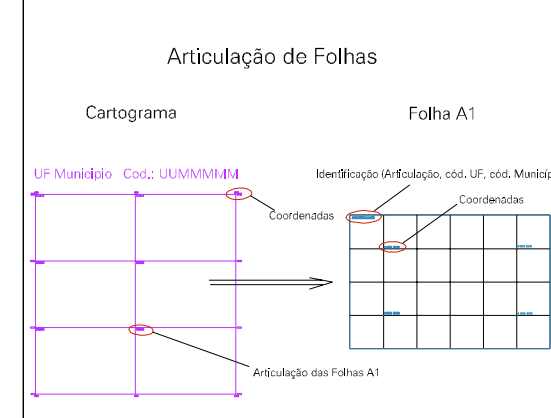

ESTADO DO RIO DE JANEIRO
 Município: 33.01009
 CAMPOS DOS GOYTACAZES
 Folha : 01 - 03

Arquivo: 330100930aui.dgn
 Limites(kml): (-241.5, 7590.5)-(-245.5, 7593.5)

- LEGENDA**
- LIMITES**
- Município ou Perímetro Urbano
 - Distrito
 - Subdistrito, RA, Zona ou similar
 - Bairro ou similar
 - Setor Censitário
- CODIGOS**
- 22306.05 Distrito (cod. do município + cod. do distrito)
 - 05.06 Subdistrito (cod. do distrito + cod. do subdistrito)
 - 003 Bairro (cod. do bairro no município)
 - 25 Setor (número do setor no distrito ou subdistrito)

DA DE CIMA

RIO URUGUAI

MAPA URBANO DIGITAL
 FOLHA A1