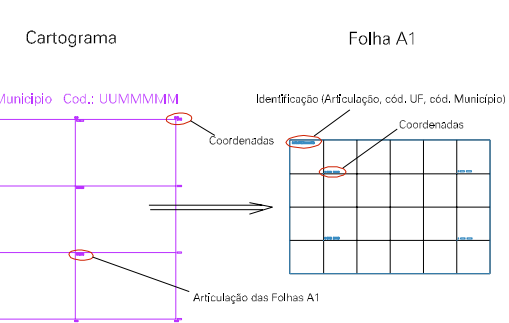

MORRO DO COCO

01009.35

ESTADO DO RIO DE JANEIRO
 Município: 33.01009
 CAMPOS DOS GOYTACAZES
 Folha : 01 - 01

Arquivo: 330100935.dgn
 Limites(kml): (- 256, 7633) (- 259, 7636)

LEGENDA

- LIMITES**
- Município ou Perímetro Urbano
 - Distrito
 - Subdistrito, RA, Zona ou similar
 - Bairro ou similar
 - Sector Censitário
- CODIGOS**
- 22306.05 Distrito (cod. do município + cod. do distrito)
 - 05.06 Subdistrito (cod. do distrito + cod. do subdistrito)
 - 003 Bairro (cod. do bairro no município)
 - 25 Sector (número do sector no distrito ou subdistrito)

Articulação de Folhas

MAPA URBANO DIGITAL FOLHA A1