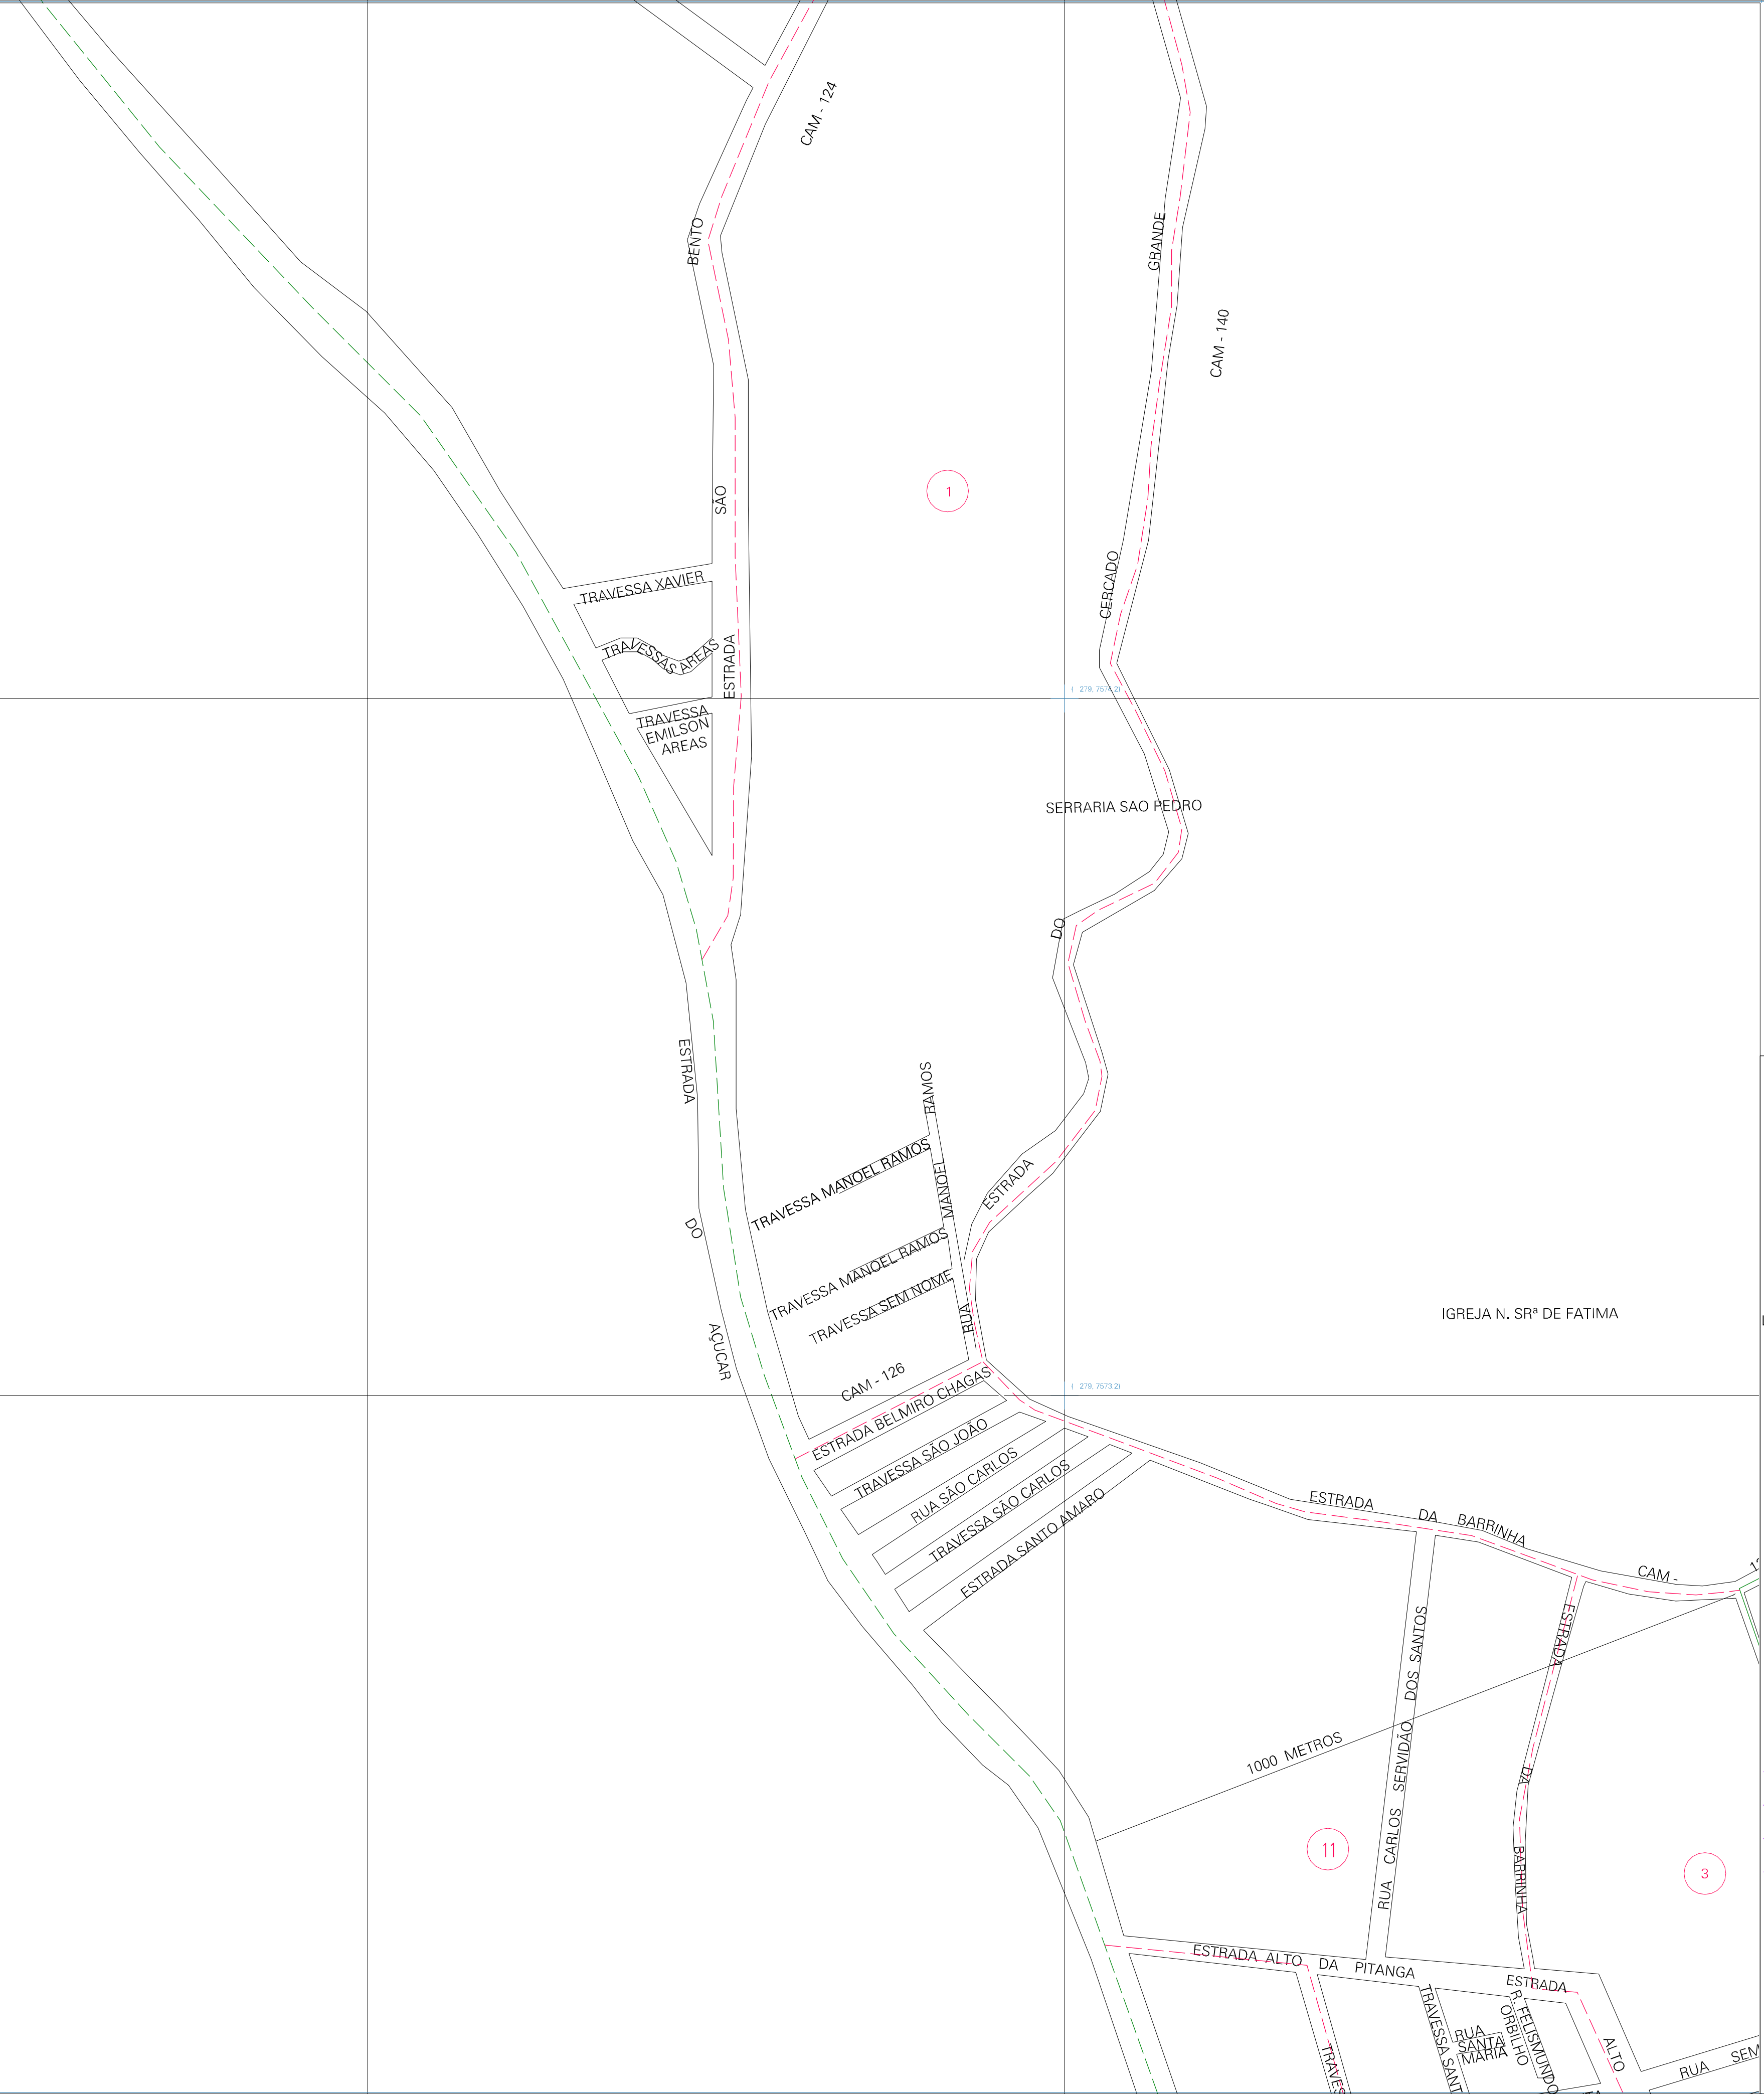

(278,7572,2)

(278,7572,2)

(278,7572,2)

(278,7572,2)

ESTADO DO RIO DE JANEIRO
 Município: 33.01009
 CAMPOS DOS GOYTACAZES
 Folha : 02 - 01

Arquivo: 330100940.dgn
 Limites(km): (278,7572,2) - (280,7575,2)

- LEGENDA**
- LIMITES**
- Município ou Perímetro Urbano
 - - - Distrito
 - - - Subdistrito, RA, Zona ou similar
 - - - Bairro ou similar
 - - - Setor Censitário
- CODIGOS**
- 22306.05 Distrito (cod. do município + cod. do distrito)
 - 05.06 Subdistrito (cod. do distrito + cod. do subdistrito)
 - 003 Bairro (cod. do bairro no município)
 - 25 Setor (número do setor no distrito ou subdistrito)

MAPA URBANO DIGITAL
 FOLHA A1