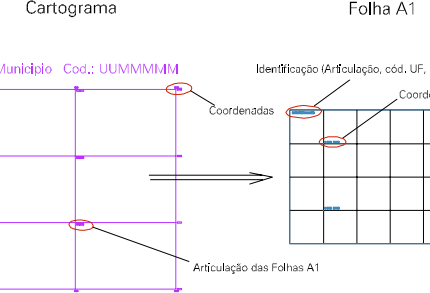

(283,1, 7575,7)

(283,1, 7575,7)

(283,1, 7574,7)

(283,1, 7574,7)

ESTADO DO RIO DE JANEIRO
Município: 33.01009
CAMPOS DOS GOYTACAZES

Folha : 01 - 02

Arquivo: 330100950.dgn
Limites(km): (279,1, 7573,7) - (283,1, 7576,7)

LEGENDA

1. LIMITES
2. Município ou Perímetro Urbano
   - Distrito
   - Subdistrito, RA, Zona ou similar
   - Bairro ou similar
   - Setor Censitário

CODIGOS

- 22306.05 Distrito (cod. do município + cod. do distrito)
- 05.06 Subdistrito (cod. do distrito + cod. do subdistrito)
- 003 Bairro (cod. do bairro no município)
- 25 Setor (número do setor no distrito ou subdistrito)

Articulação de Folhas

MAPA URBANO DIGITAL
FOLHA A1