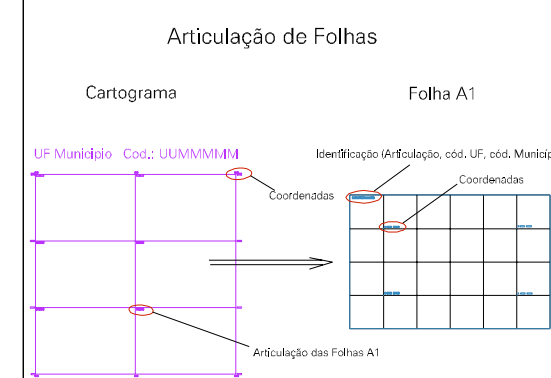

(270, 7592)

(270, 7591)

(270, 7591)

ESTADO DO RIO DE JANEIRO
Município: 33.01009
CAMPOS DOS GOYTACAZES
Folha : 02 - 03

Arquivo: 330100965.dgn
Limites(km): (270, 7590) - (270, 7593)

- LEGENDA**
- LIMITES**
-  Município ou Perímetro Urbano
 -  Distrito
 -  Subdistrito, RA, Zona ou similar
 -  Bairro ou similar
 -  Setor Censitário
- CODIGOS**
-  22306.05 Distrito (cod. do município + cod. do distrito)
 -  05.06 Subdistrito (cod. do distrito + cod. do subdistrito)
 -  003 Bairro (cod. do bairro no município)
 -  25 Setor (número do setor no distrito ou subdistrito)

MAPA URBANO DIGITAL
FOLHA A1