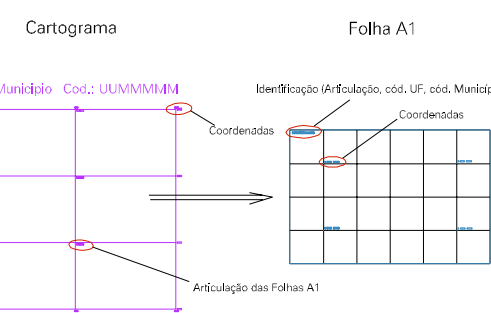

(268, 7577)

(270, 7577)

(268, 7578)

(270, 7578)

ESTADO DO RIO DE JANEIRO
Município: 33.01009
CAMPOS DOS GOYTACAZES

Folha : 07 - 01

Arquivo: 330100965.dgn
Limites(km): (267, 7575) - (271, 7578)

LEGENDA

1. LIMITES
2. Município ou Perímetro Urbano
   - Distrito
   - Subdistrito, RA, Zona ou similar
   - Bairro ou similar
   - Setor Censitário

CODIGOS

- 22306.05 Distrito (cod. do município + cod. do distrito)
- 05.06 Subdistrito (cod. do distrito + cod. do subdistrito)
- 003 Bairro (cod. do bairro no município)
- 25 Setor (número do setor no distrito ou subdistrito)

Articulação de Folhas

MAPA URBANO DIGITAL
FOLHA A1