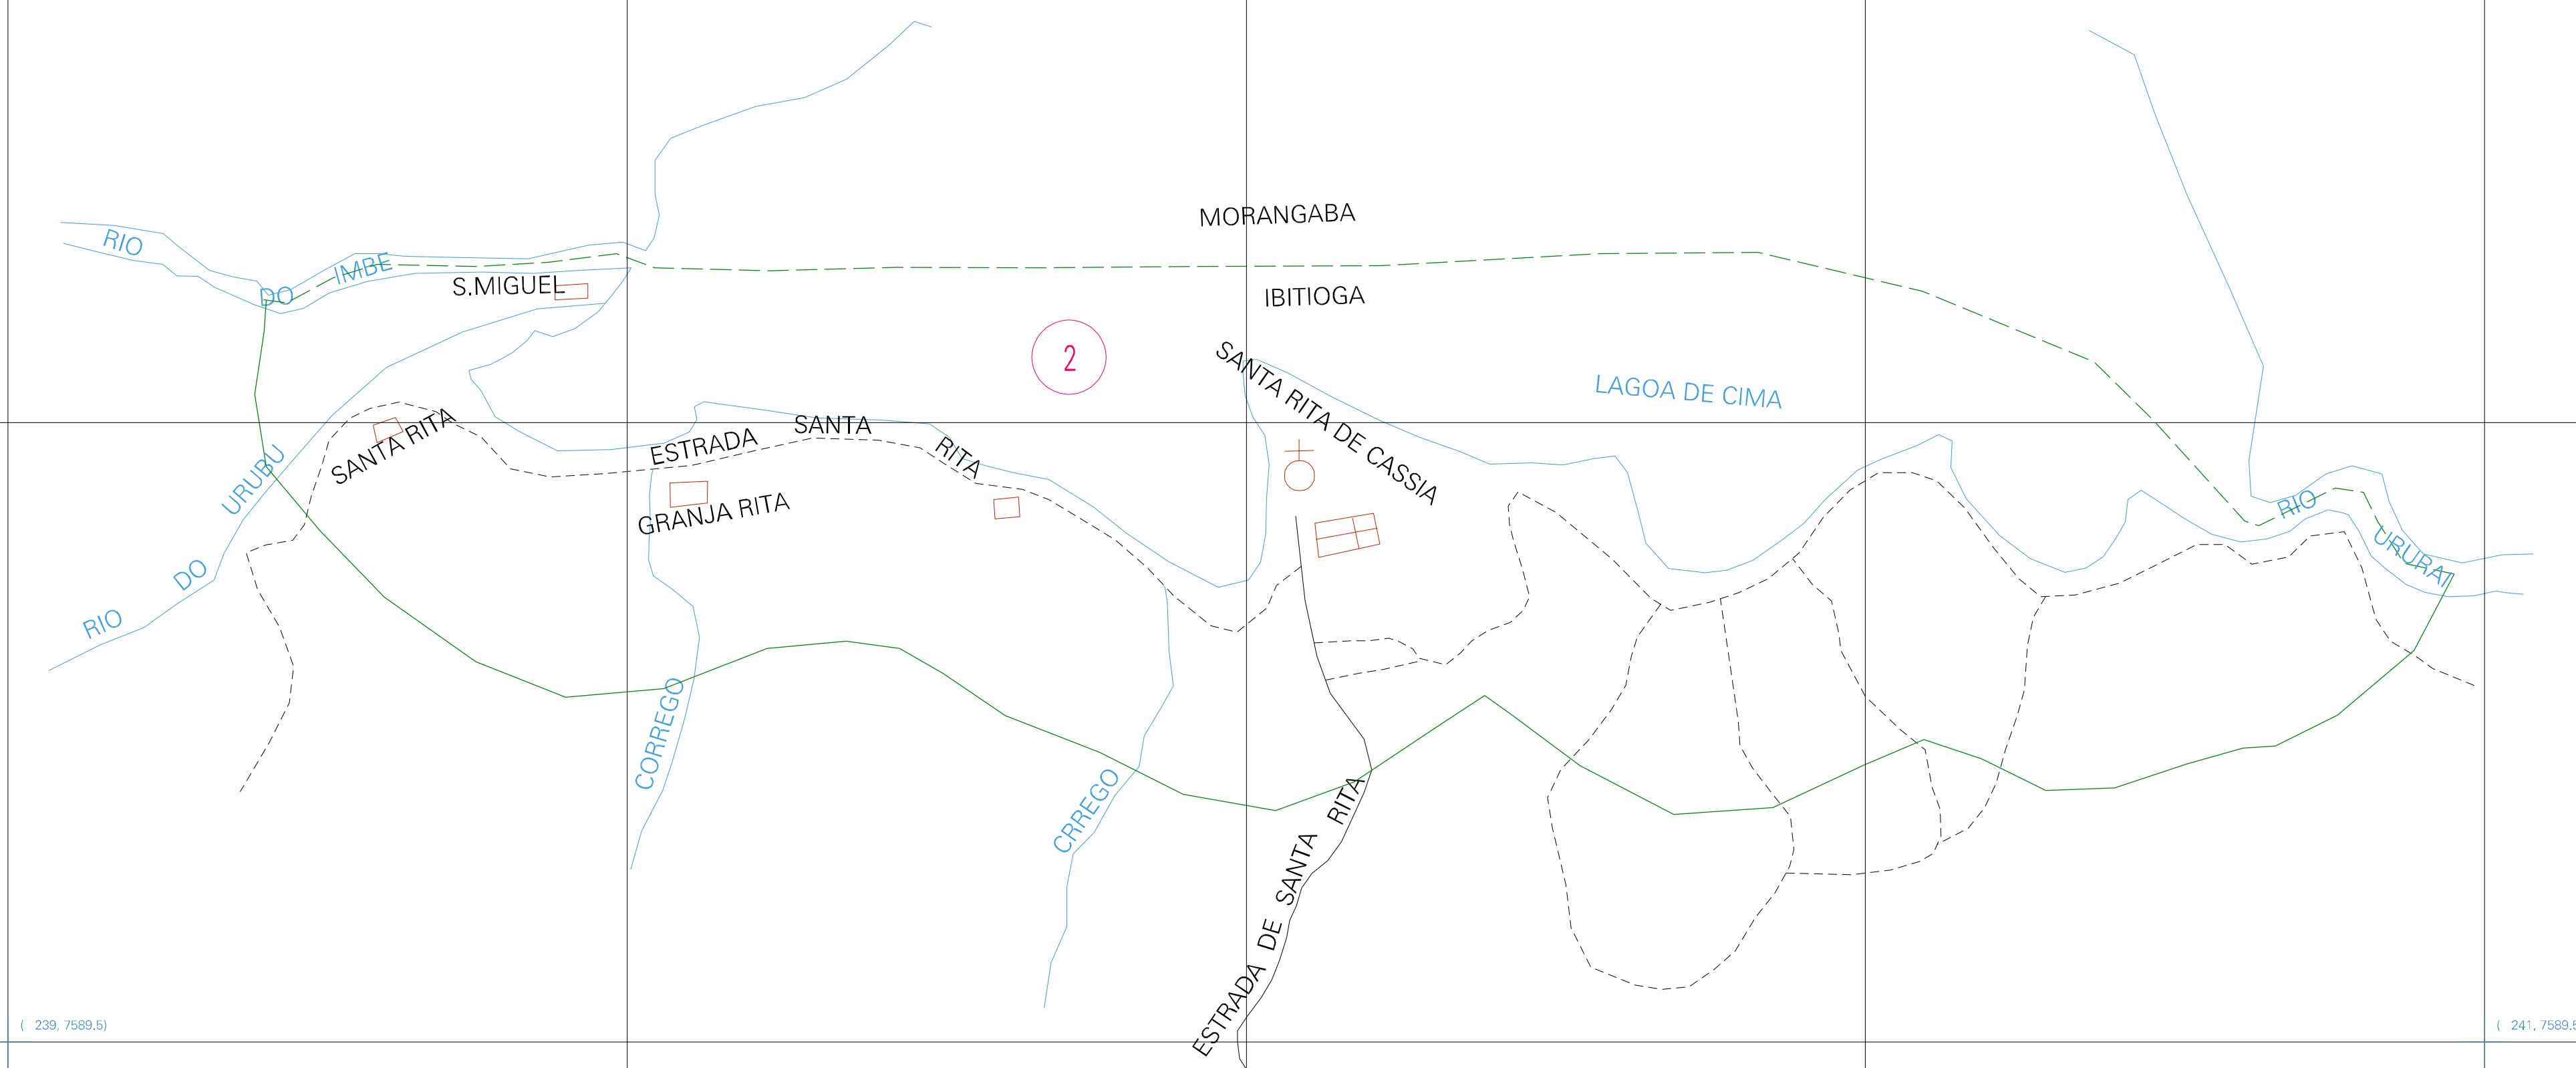

( 239, 7590,5)

( 241, 7590,5)

( 239, 7589,5)

( 241, 7589,5)

ESTADO DO RIO DE JANEIRO  
 Município: 33.01009  
 CAMPOS DOS GOYTACAZES

Folha : 01 - 01

Arquivo: 3301009aui2.dgn  
 Limites(km): ( 238,5, 7589) + ( 241,5, 7591)

- LEGENDA**
- LIMITES**
- Município ou Perímetro Urbano
  - - - Distrito
  - - - Subdistrito, RA, Zona ou similar
  - - - Bairro ou similar
  - - - Setor Censitário
- CODIGOS**
- 22306.05 Distrito (cod. do município + cod. do distrito)
  - 05.08 Subdistrito (cod. do distrito + cod. do subdistrito)
  - 003 Bairro (cod. do bairro no município)
  - 25 Setor (número do setor no distrito ou subdistrito)

MAPA URBANO DIGITAL  
 FOLHA A1