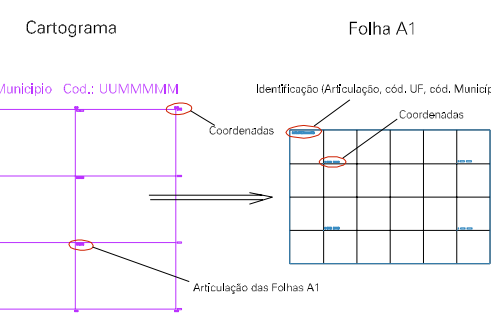

(292, 7581)

(294, 7581)

(292, 7580)

(294, 7580)

ESTADO DO RIO DE JANEIRO
 Município: 33.01009
 CAMPOS DOS GOYTACAZES
 Folha : 01 - 04

Arquivo: 3301009a4.dgn
 Limites(km): (291, 7579) - (295, 7582)

LEGENDA

- LIMITES**
-  Município ou Perímetro Urbano
 -  Distrito
 -  Subdistrito, RA, Zona ou similar
 -  Bairro ou similar
 -  Setor Censitário
- CODIGOS**
-  22306.05 Distrito (cod. do município + cod. do distrito)
 -  05.06 Subdistrito (cod. do distrito + cod. do subdistrito)
 -  003 Bairro (cod. do bairro no município)
 -  25 Setor (número do setor no distrito ou subdistrito)

Articulação de Folhas

MAPA URBANO DIGITAL
 FOLHA A1