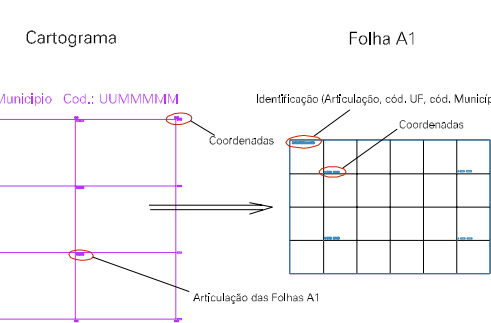

(298, 7578)

(298, 7578)

(298, 7577)

(298, 7577)

ESTADO DO RIO DE JANEIRO
 Município: 33.01009
 CAMPOS DOS GOYTACAZES
 Folha : 02 - 05

Arquivo: 3301009a4.dgn
 Limites(km): (298, 7576) - (299, 7579)

LEGENDA

LIMITES

-  Município ou Perímetro Urbano
-  Distrito
-  Subdistrito, RA, Zona ou similar
-  Bairro ou similar
-  Setor Censitário

CODIGOS

-  22306.05 Distrito (cod. do município + cod. do distrito)
-  05.06 Subdistrito (cod. do distrito + cod. do subdistrito)
-  003 Bairro (cod. do bairro no município)
-  25 Setor (número do setor no distrito ou subdistrito)

Articulação de Folhas

MAPA URBANO DIGITAL
 FOLHA A1