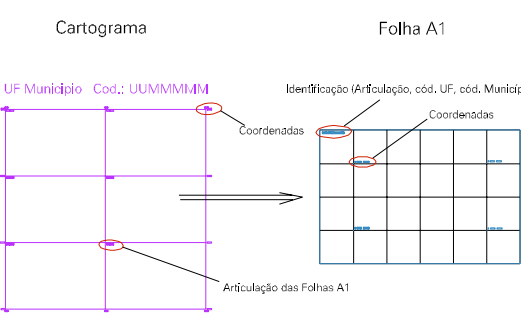

(298, 7575)

(298, 7575)

(298, 7574)

(298, 7574)

ESTADO DO RIO DE JANEIRO
 Município: 33.01009
 CAMPOS DOS GOYTACAZES
 Folha : 03 - 05

Arquivo: 3301009a4.dgn
 Limites(km): (295, 7573) - (299, 7576)

LEGENDA

- LIMITES**
-  Município ou Perímetro Urbano
 -  Distrito
 -  Subdistrito, RA, Zona ou similar
 -  Bairro ou similar
 -  Setor Censitário
- CODIGOS**
-  22306.05 Distrito (cod. do município + cod. do distrito)
 -  05.06 Subdistrito (cod. do distrito + cod. do subdistrito)
 -  003 Bairro (cod. do bairro no município)
 -  25 Setor (número do setor no distrito ou subdistrito)

Articulação de Folhas

MAPA URBANO DIGITAL
FOLHA A1