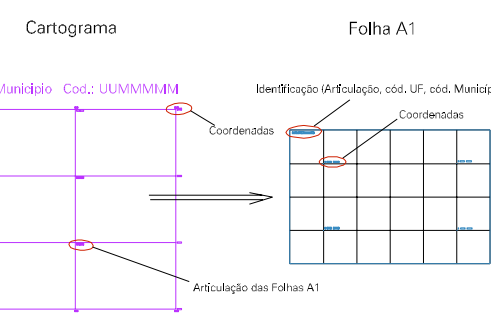

(288, 7572)

(288, 7572)

(288, 7571)

(288, 7571)

ESTADO DO RIO DE JANEIRO
Município: 33.01009
CAMPOS DOS GOYTACAZES

Folha : 04 - 03

Arquivo: 3301009a4.dgn
Limites(km): (287, 7570) - (291, 7573)

LEGENDA

1. LIMITES
2. Município ou Perímetro Urbano
   - Distrito
   - Subdistrito, RA, Zona ou similar
   - Bairro ou similar
   - Setor Censitário

CODIGOS

- 22306.05 Distrito (cod. do município + cod. do distrito)
- 05.06 Subdistrito (cod. do distrito + cod. do subdistrito)
- 003 Bairro (cod. do bairro no município)
- 25 Setor (número do setor no distrito ou subdistrito)

Articulação de Folhas

MAPA URBANO DIGITAL
FOLHA A1