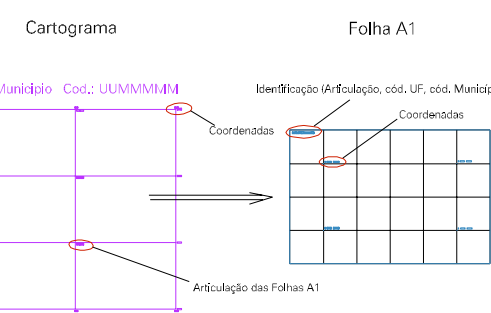

(298, 7572)

(298, 7572)

(298, 7571)

(298, 7571)

ESTADO DO RIO DE JANEIRO
Município: 33.01009
CAMPOS DOS GOYTACAZES
Folha : 04 - 05

Arquivo: 3301009a4.dgn
Limites(km): (295, 7570) - (299, 7573)

LEGENDA

1. LIMITES
2. Município ou Perímetro Urbano
   - Distrito
   - Subdistrito, RA, Zona ou similar
   - Bairro ou similar
   - Setor Censitário

CODIGOS

- 22306.05 Distrito (cod. do município + cod. do distrito)
- 05.06 Subdistrito (cod. do distrito + cod. do subdistrito)
- 003 Bairro (cod. do bairro no município)
- 25 Setor (número do setor no distrito ou subdistrito)

Articulação de Folhas

MAPA URBANO DIGITAL
FOLHA A1