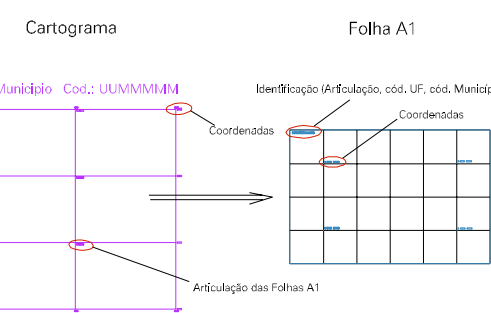

(280, 7560)

(280, 7560)

(280, 7560)

(280, 7560)

ESTADO DO RIO DE JANEIRO
Município: 33.01009
CAMPOS DOS GOYTACAZES

Folha : 05 - 03

Arquivo: 3301009a4.dgn
Limites(km): (287, 7567) - (291, 7570)

LEGENDA

1. LIMITES
2. Município ou Perímetro Urbano
   - Distrito
   - Subdistrito, RA, Zona ou similar
   - Bairro ou similar
   - Setor Censitário

CODIGOS

- 22306.05 Distrito (cod. do município + cod. do distrito)
- 05.06 Subdistrito (cod. do distrito + cod. do subdistrito)
- 003 Bairro (cod. do bairro no município)
- 25 Setor (número do setor no distrito ou subdistrito)

Articulação de Folhas

MAPA URBANO DIGITAL
FOLHA A1