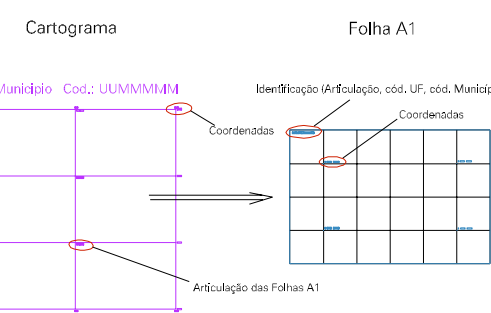

(292, 7569)

(294, 7569)

(292, 7580)

(294, 7580)

01009.40

ESTADO DO RIO DE JANEIRO
Município: 33.01009
CAMPOS DOS GOYTACAZES

Folha : 05 - 04

Arquivo: 3301009a4.dgn
Limites(km): (291, 7567) - (295, 7570)

LEGENDA

1. **LIMITES**
2. Município ou Perímetro Urbano
   - Distrito
   - Subdistrito, RA, Zona ou similar
   - Bairro ou similar
   - Setor Censitário
3. **CODIGOS**
- 22306.05 Distrito (cod. do município + cod. do distrito)
  - 05.06 Subdistrito (cod. do distrito + cod. do subdistrito)
  - 003 Bairro (cod. do bairro no município)
  - 25 Setor (número do setor no distrito ou subdistrito)

Articulação de Folhas

MAPA URBANO DIGITAL
FOLHA A1