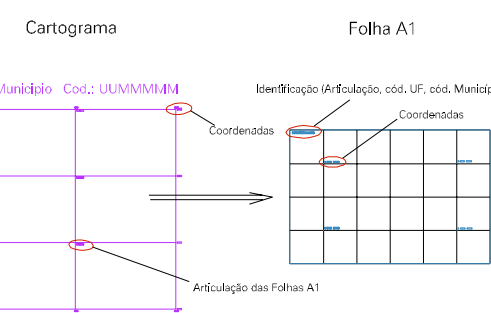

(280, 7560)

(280, 7560)

(280, 7560)

(280, 7560)

ESTADO DO RIO DE JANEIRO
Município: 33.01009
CAMPOS DOS GOYTACAZES

Folha : 06 - 03

Arquivo: 3301009a4.dgn
Limites(km): (287, 7564) - (291, 7567)

LEGENDA

1. LIMITES
2. Município ou Perímetro Urbano
   - Distrito
   - Subdistrito, RA, Zona ou similar
   - Bairro ou similar
   - Setor Censitário

CODIGOS

- 22306.05 Distrito (cod. do município + cod. do distrito)
- 05.06 Subdistrito (cod. do distrito + cod. do subdistrito)
- 003 Bairro (cod. do bairro no município)
- 25 Setor (número do setor no distrito ou subdistrito)

Articulação de Folhas

MAPA URBANO DIGITAL
FOLHA A1