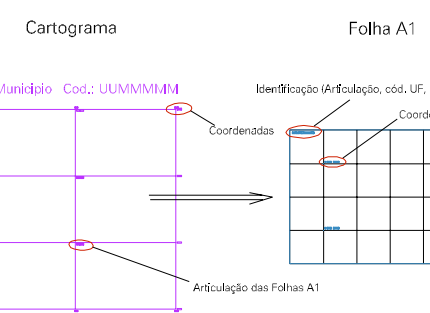

(284, 7563)

(286, 7563)

(284, 7562)

(286, 7562)

ESTADO DO RIO DE JANEIRO
Município: 33.01009
CAMPOS DOS GOYTACAZES

Folha : 07 - 02

Arquivo: 3301009a4.dgn
Limites(km): (283, 7561) - (287, 7564)

LEGENDA

1. LIMITES
2. Município ou Perímetro Urbano
   - Distrito
   - Subdistrito, RA, Zona ou similar
   - Bairro ou similar
   - Setor Censitário

CODIGOS

- 22306.05 Distrito (cod. do município + cod. do distrito)
- 05.06 Subdistrito (cod. do distrito + cod. do subdistrito)
- 003 Bairro (cod. do bairro no município)
- 25 Setor (número do setor no distrito ou subdistrito)

Articulação de Folhas

MAPA URBANO DIGITAL
FOLHA A1