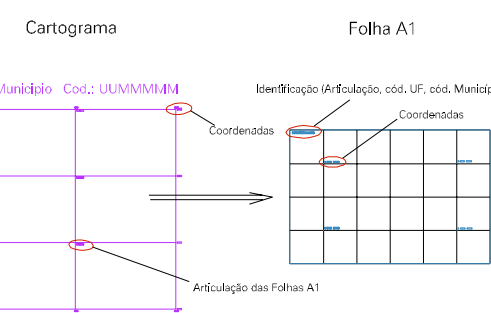

(298, 7562)

(298, 7562)

(298, 7562)

(298, 7562)

ESTADO DO RIO DE JANEIRO
Município: 33.01009
CAMPOS DOS GOYTACAZES

Folha : 07 - 05

Arquivo: 3301009a4.dgn
Limites(km): (298, 7561) - (299, 7564)

LEGENDA

1. LIMITES
2. Município ou Perímetro Urbano
   - Distrito
   - Subdistrito, RA, Zona ou similar
   - Bairro ou similar
   - Setor Censitário

CODIGOS

- 22306.05 Distrito (cod. do município + cod. do distrito)
- 05.06 Subdistrito (cod. do distrito + cod. do subdistrito)
- 003 Bairro (cod. do bairro no município)
- 25 Setor (número do setor no distrito ou subdistrito)

Articulação de Folhas

MAPA URBANO DIGITAL
FOLHA A1