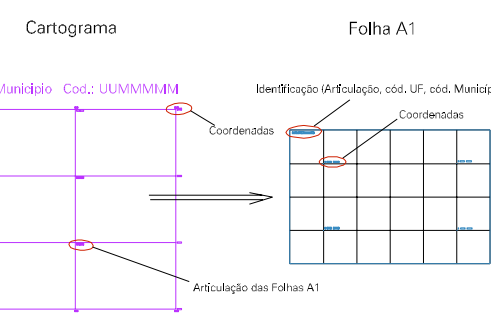

(292, 7560)

(294, 7560)

(292, 7569)

(294, 7569)

ESTADO DO RIO DE JANEIRO
Município: 33.01009
CAMPOS DOS GOYTACAZES

Folha : 08 - 04

Arquivo: 3301009a4.dgn
Limites(km): (291, 7558) - (295, 7561)

LEGENDA

1. LIMITES
2. Município ou Perímetro Urbano
   - Distrito
   - Subdistrito, RA, Zona ou similar
   - Bairro ou similar
   - Setor Censitário

CODIGOS

- 22306.05 Distrito (cod. do município + cod. do distrito)
- 05.06 Subdistrito (cod. do distrito + cod. do subdistrito)
- 003 Bairro (cod. do bairro no município)
- 25 Setor (número do setor no distrito ou subdistrito)

Articulação de Folhas

MAPA URBANO DIGITAL
FOLHA A1