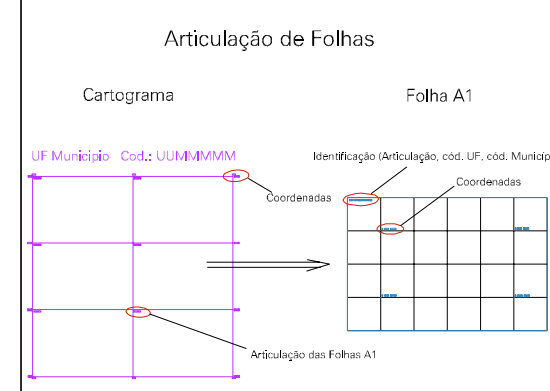

01108.05  
CANTAGALO

ESTADO DO RIO DE JANEIRO  
Município: 33.01108  
CANTAGALO  
Folha : 01 - 01

Arquivo: 3301108.dgn  
Limites(km): ( 770.7, 7565.8) - ( 773.7, 7567.8)

- LEGENDA**
- LIMITES**
- Município ou Perímetro Urbano
  - Distrito
  - Subdistrito, RA, Zona ou similar
  - Bairro ou similar
  - Setor Censitário
- CODIGOS**
- 22306.05 Distrito (cod. do município + cod. do distrito)
  - 05.08 Subdistrito (cod. do distrito + cod. do subdistrito)
  - 003 Bairro (cod. do bairro no município)
  - 25 Setor (número do setor no distrito ou subdistrito)

MAPA URBANO DIGITAL  
FOLHA A1