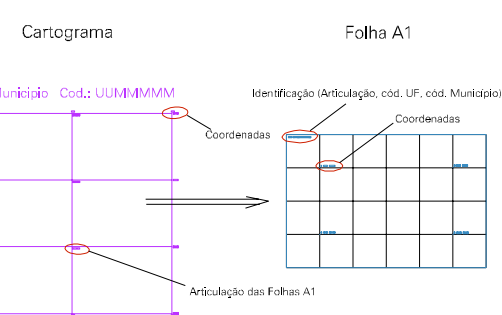

Articulação de Folhas

MAPA URBANO DIGITAL
FOLHA A1

Data de Impressão: 15.10.07