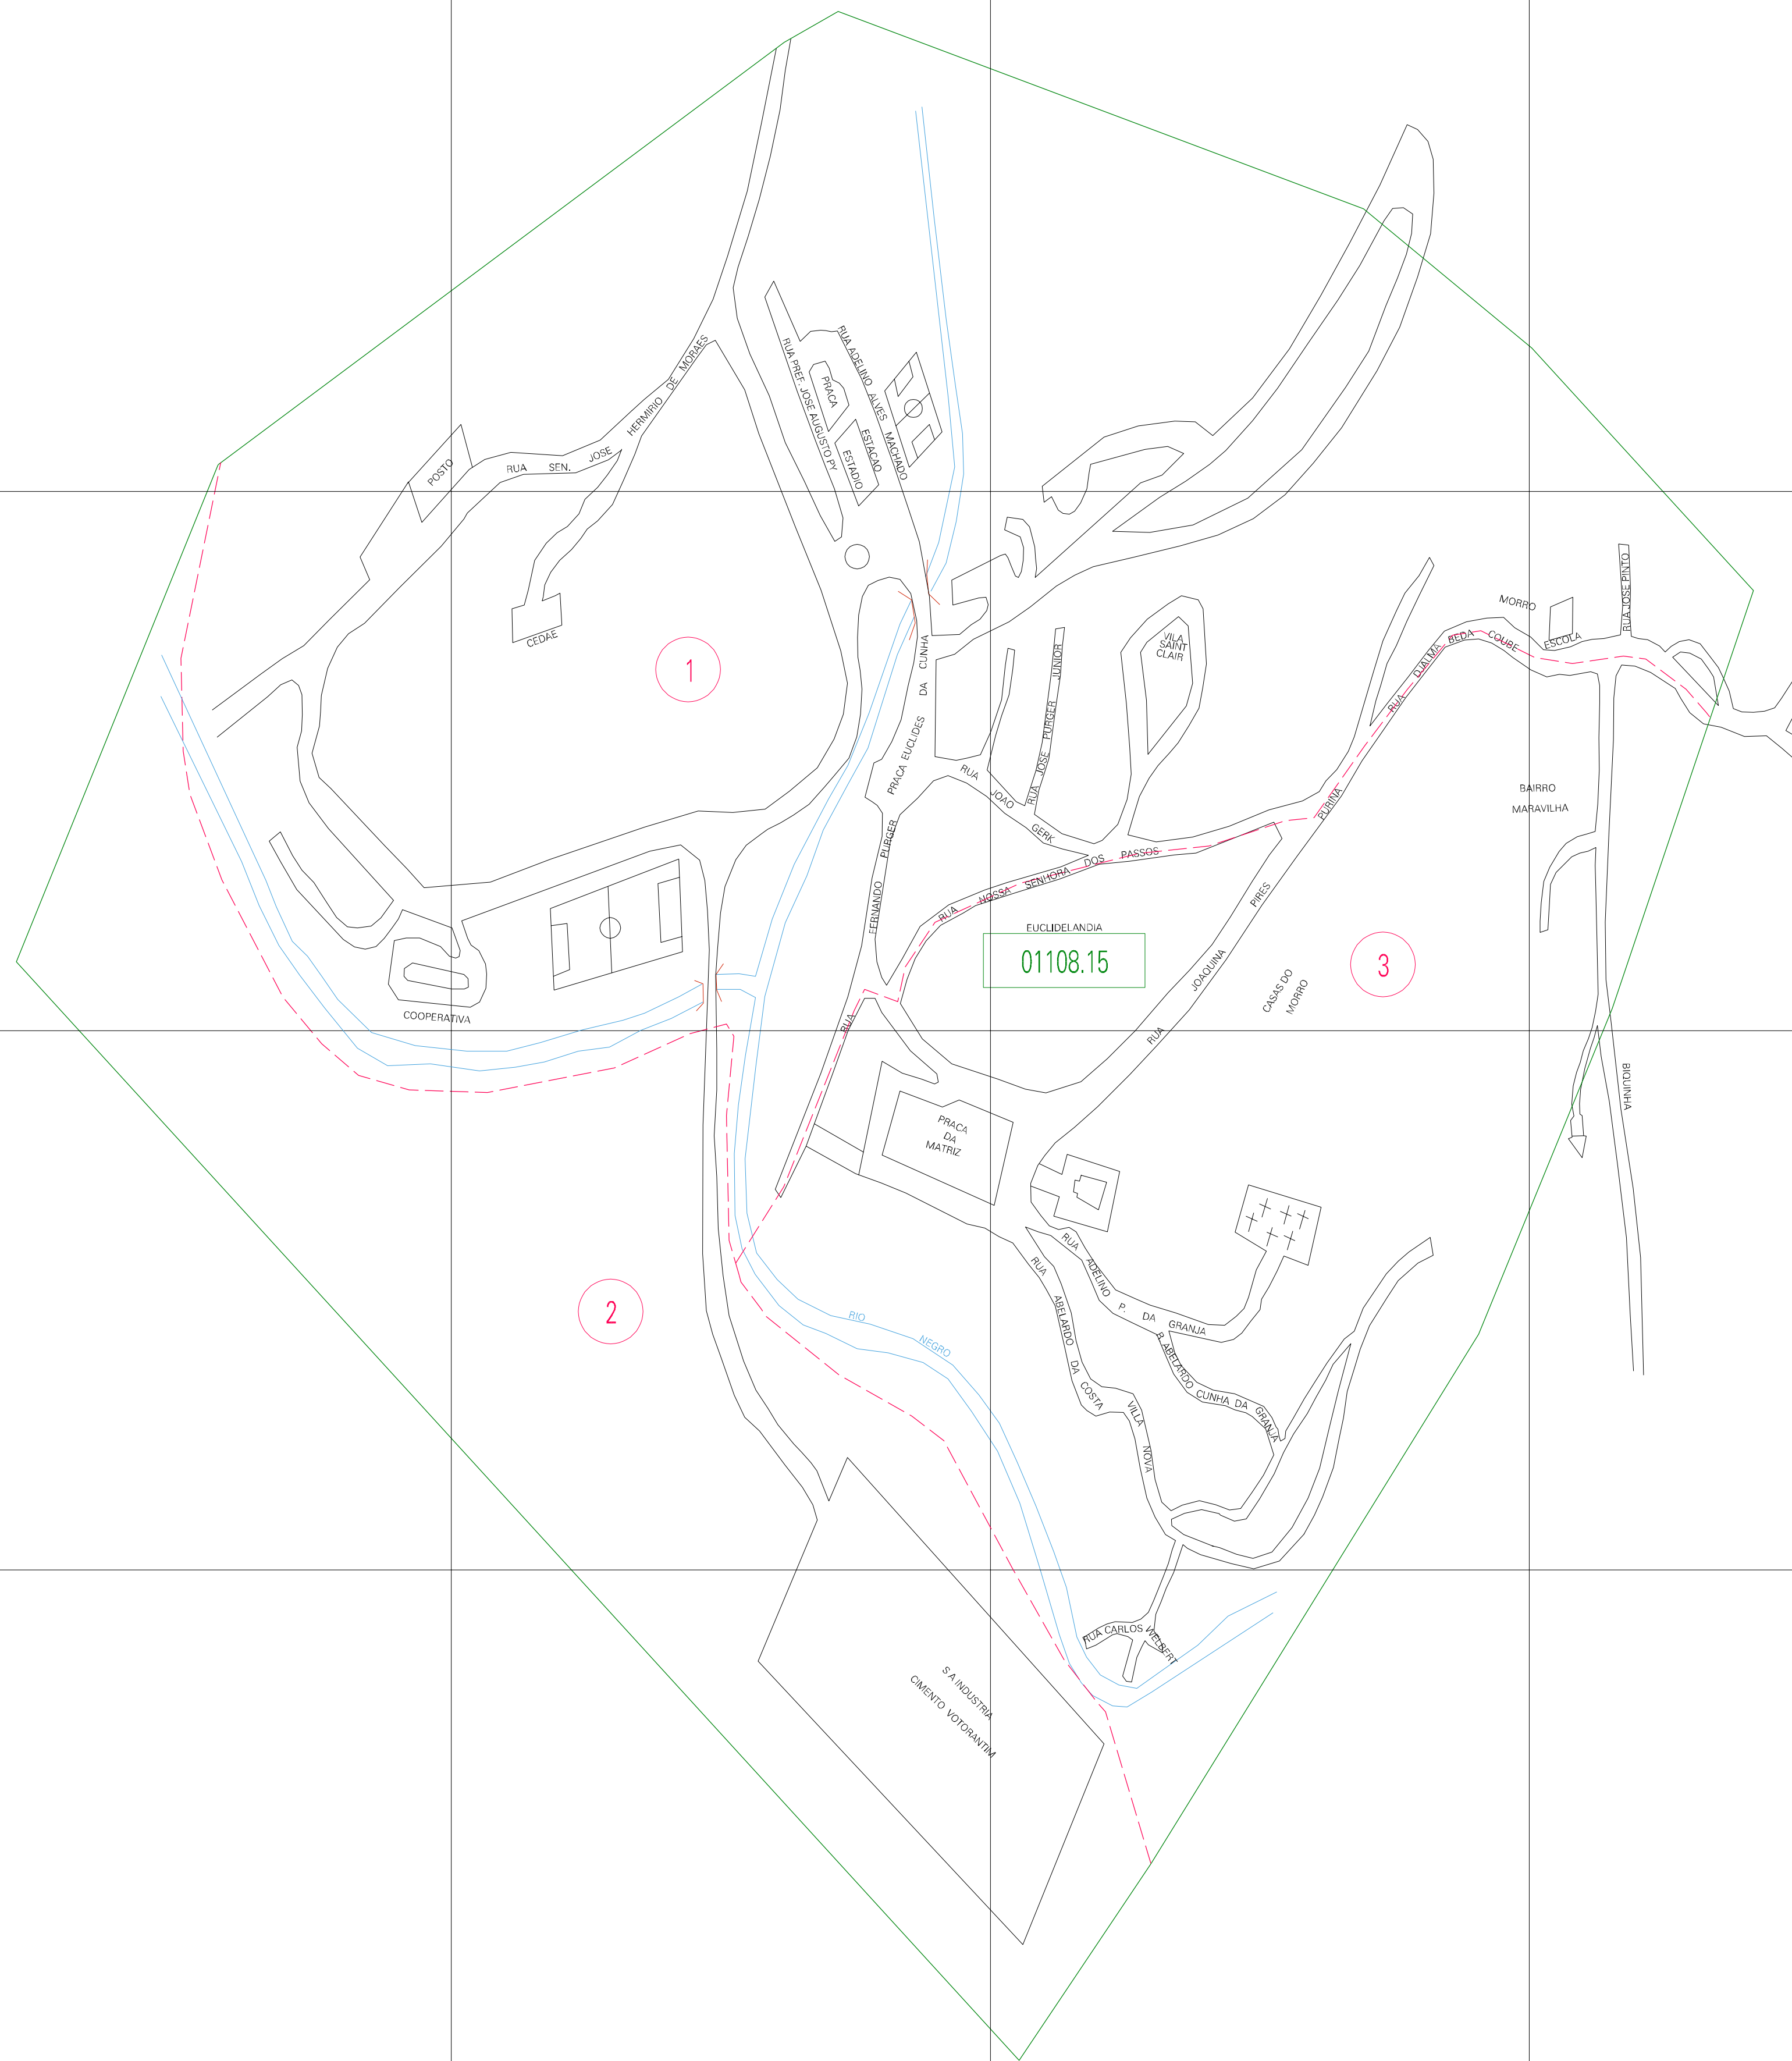

(782, 7575,4)

(784, 7575,4)

(782, 7574,4)

(784, 7574,4)

ESTADO DO RIO DE JANEIRO

Município: 33.01108

CANTAGALO

Folha : 01 - 01

Arquivo: 330110815.dgn

LEGENDA

LIMITES

- Município ou Perímetro Urbano
- Distrito
- Subdistrito, RA, Zona ou similar
- Bairro ou similar
- Setor Censitário

CODIGOS

- 22306.05 Distrito (cod. do município + cod. do distrito)
- 05.08 Subdistrito (cod. do distrito + cod. do subdistrito)
- 003 Bairro (cod. do bairro no município)
- 25 Setor (número do setor no distrito ou subdistrito)

Articulação de Folhas

MAPA URBANO DIGITAL
FOLHA A1

Data de Impressão: 15.10.07