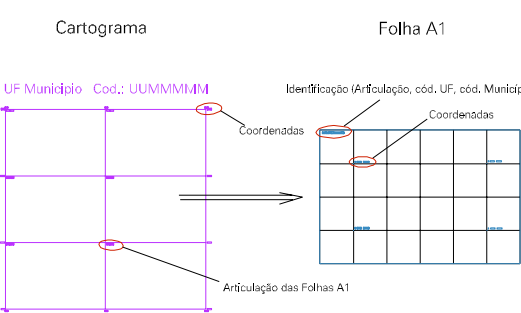

(783, 7567,5)

(786, 7567,5)

(783, 7566,5)

(786, 7566,5)

ESTADO DO RIO DE JANEIRO
 Município: 33.01108
 CANTAGALO
 Folha : 01 - 01

Arquivo: 330110815aeu1.dgn
 Limites(km): (782, 7565,5) - (786, 7568,5)

LEGENDA

- LIMITES**
- Município ou Perímetro Urbano
 - - - Distrito
 - - - Subdistrito, RA, Zona ou similar
 - - - Bairro ou similar
 - - - Setor Censitário
- CODIGOS**
- 22306.05 Distrito (cod. do município + cod. do distrito)
 - 05.06 Subdistrito (cod. do distrito + cod. do subdistrito)
 - 003 Bairro (cod. do bairro no município)
 - 25 Setor (número do setor no distrito ou subdistrito)

Articulação de Folhas

MAPA URBANO DIGITAL FOLHA A1