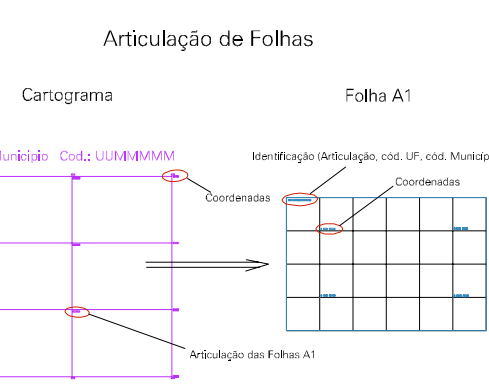

( 760.5, 7578.8)

( 762.5, 7578.8)

( 760.5, 7577.8)

( 762.5, 7577.8)

ESTADO DO RIO DE JANEIRO  
 Município: 33.01108  
 CANTAGALO  
 Folha : 01 - 01

Arquivo: 330110820.dgn  
 Limites(km): ( 760, 7577.8) - ( 763, 7578.8)

- LEGENDA**
- LIMITES**
- Município ou Perimetro Urbano
  - Distrito
  - Subdistrito, RA, Zona ou similar
  - Bairro ou similar
  - Setor Censitário
- CODIGOS**
- 22306.05 Distrito (cod. do município + cod. do distrito)
  - 05.08 Subdistrito (cod. do distrito + cod. do subdistrito)
  - 003 Bairro (cod. do bairro no município)
  - 25 Setor (número do setor no distrito ou subdistrito)