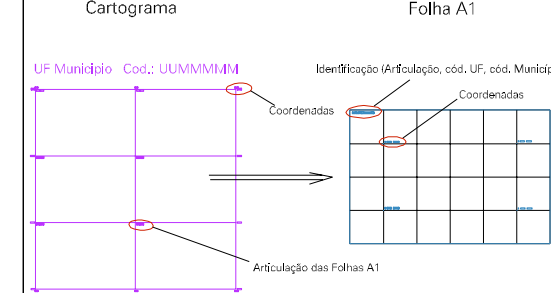

ESTADO DO RIO DE JANEIRO
 Município: 33.01157
 CARDOSO MOREIRA
 Folha : 02 - 02

Arquivo: 3301157.dgn
 Limites(km): (227.86, 7617.89) - (231.66, 7620.89)

LEGENDA

- LIMITES**
- Município ou Perímetro Urbano
 - Distrito
 - Subdistrito, RA, Zona ou similar
 - Bairro ou similar
 - - - Setor Censitário
- CODIGOS**
- 22306.05 Distrito (cod. do município + cod. do distrito)
 - 05.06 Subdistrito (cod. do distrito + cod. do subdistrito)
 - 003 Bairro (cod. do bairro no município)
 - 25 Setor (número do setor no distrito ou subdistrito)

Articulação de Folhas

MAPA URBANO DIGITAL
 FOLHA A1