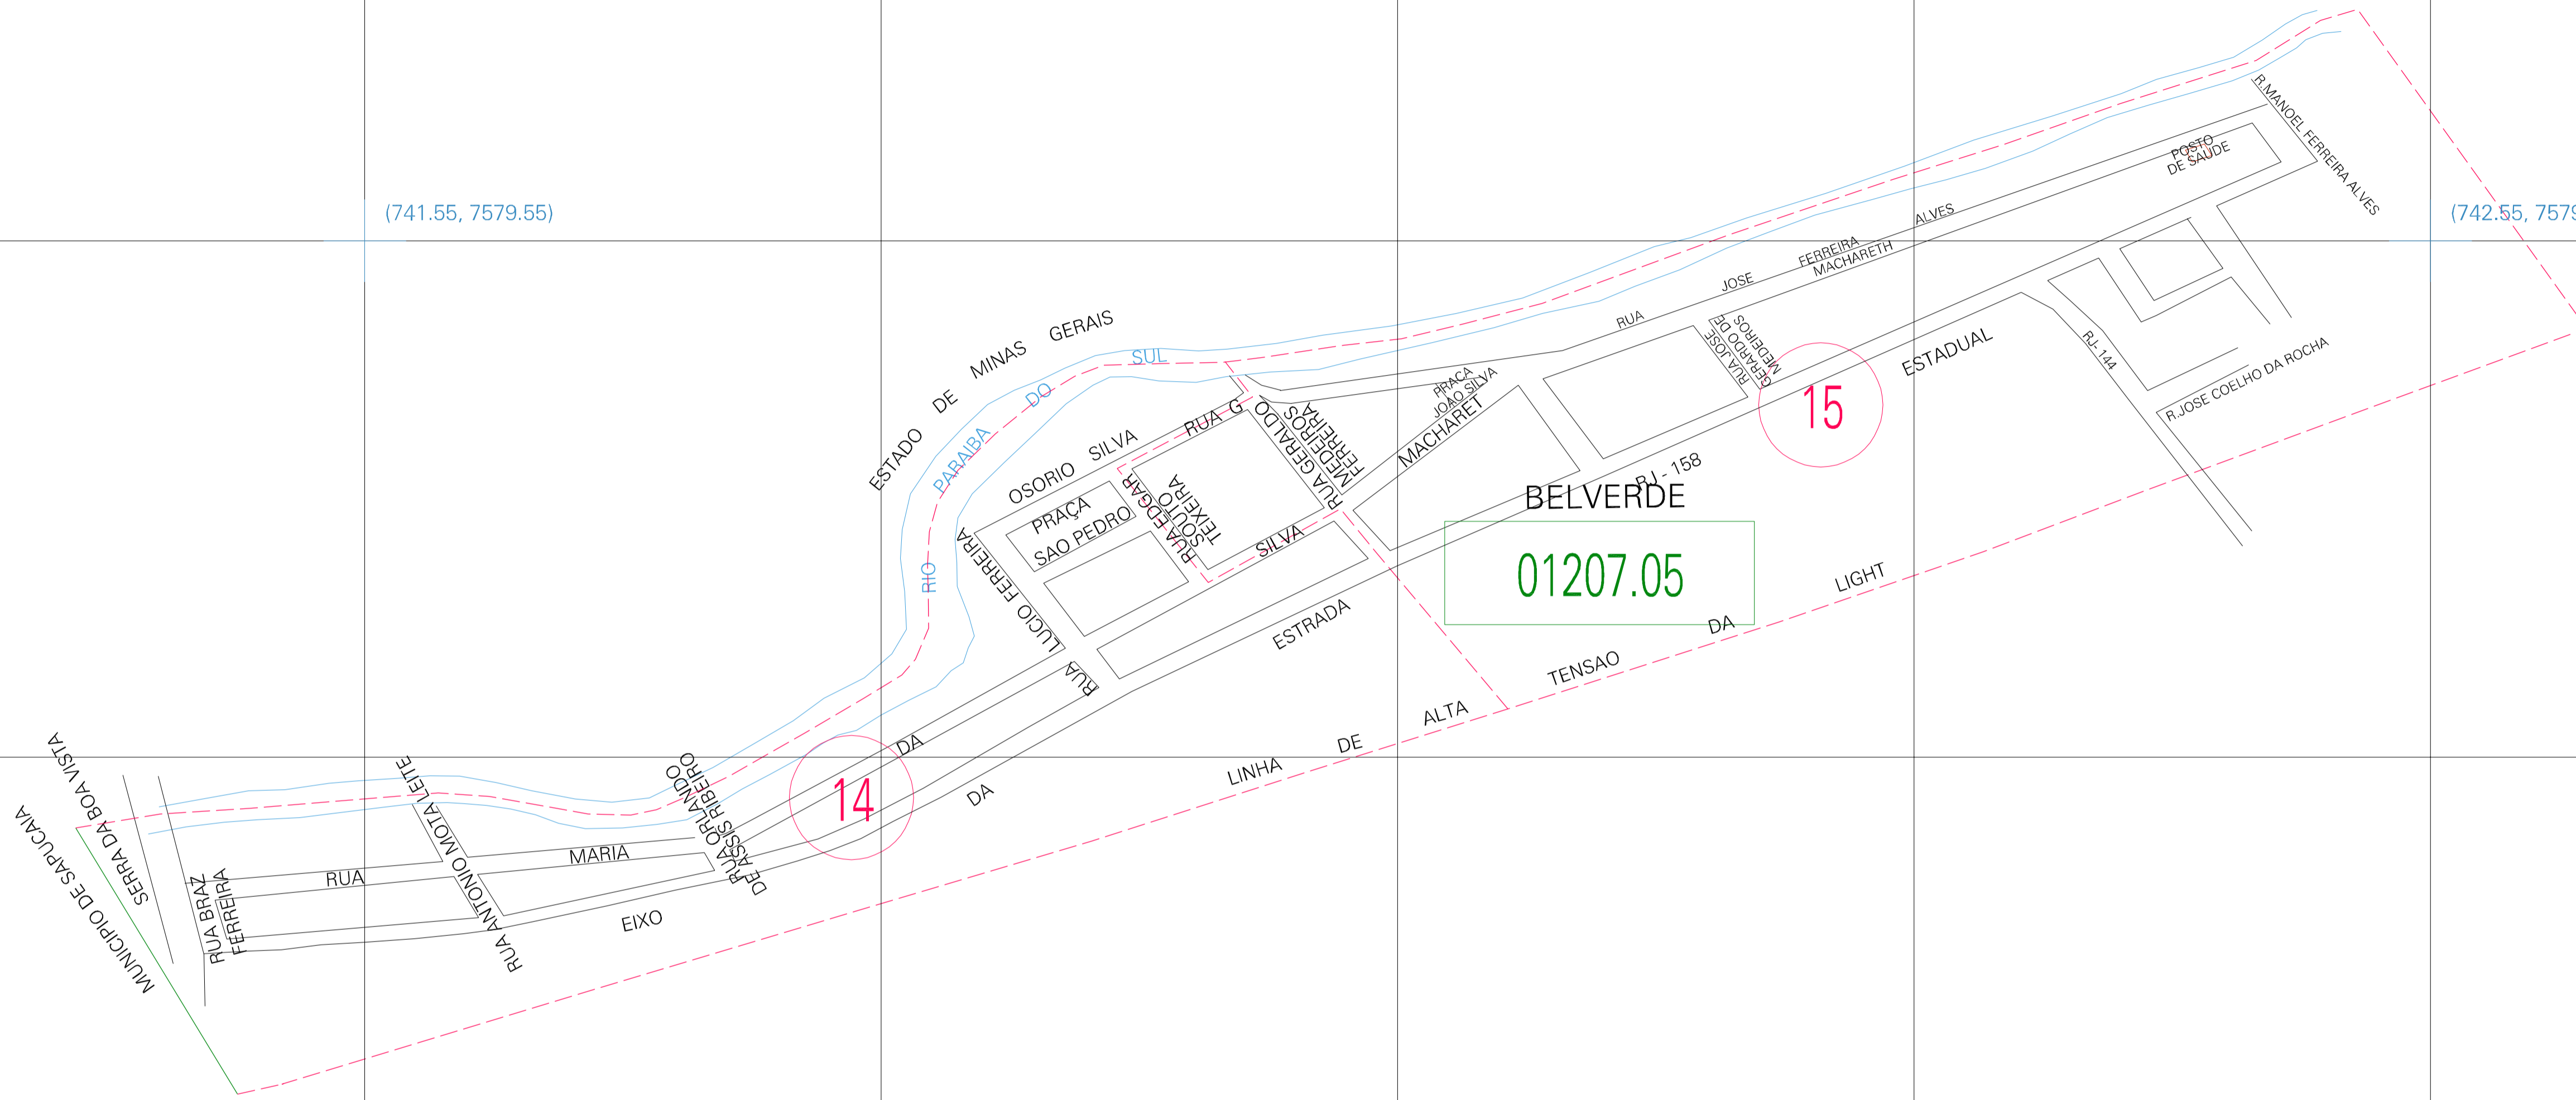

(741.55, 7579.55)

(742.55, 7579.55)

(741.55, 7579.05)

(742.55, 7579.05)

ESTADO DO RIO DE JANEIRO
 Município: 33.01207
 CARMO
 Folha : 01 - 01

Arquivo: 330120705aeu1.dgn
 Limites(km): (741.3, 7578.8) - (742.8, 7579.8)

LEGENDA

	Município ou Perímetro Urbano
	Distrito
	Subdistrito, RA, Zona ou similar
	Bairro ou similar
	Sector Censitário
CODIGOS	
	22306.05 Distrito (cod. do município + cod. do distrito)
	05.06 Subdistrito (cod. do distrito + cod. do subdistrito)
	003 Bairro (cod. do bairro no município)
	25 Sector (número do setor no distrito ou subdistrito)

MAPA URBANO DIGITAL
 FOLHA A1