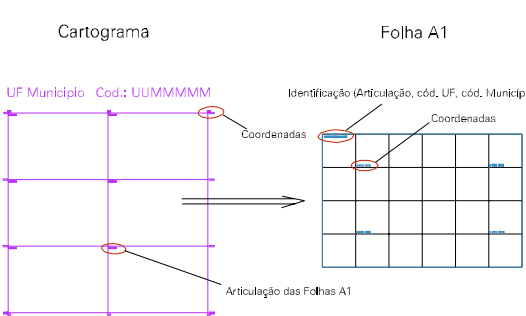

Articulação de Folhas

MAPA URBANO DIGITAL
FOLHA A1

Data de Impressão: 15.10.07