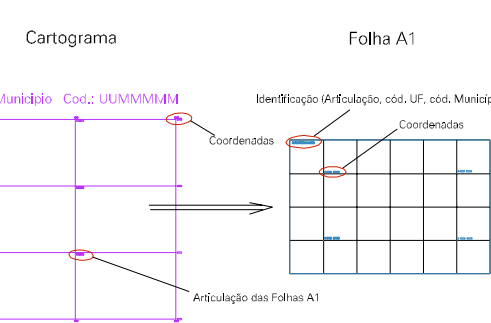

ESTADO DO RIO DE JANEIRO
 Município: 33.01306
 CASIMIRO DE ABREU
 Folha : 01 - 01

Arquivo: 3301306.dgn
 Limites(km): (786, 7510.6) - (790, 7513.6)

LEGENDA

LIMITES

- Município ou Perímetro Urbano
- Distrito
- Subdistrito, RA, Zona ou similar
- Bairro ou similar
- Setor Censitário

CODIGOS

- 22306.05 Distrito (cod. do município + cod. do distrito)
- 05.06 Subdistrito (cod. do distrito + cod. do subdistrito)
- 003 Bairro (cod. do bairro no município)
- 25 Setor (número do setor no distrito ou subdistrito)

Articulação de Folhas

MAPA URBANO DIGITAL
 FOLHA A1