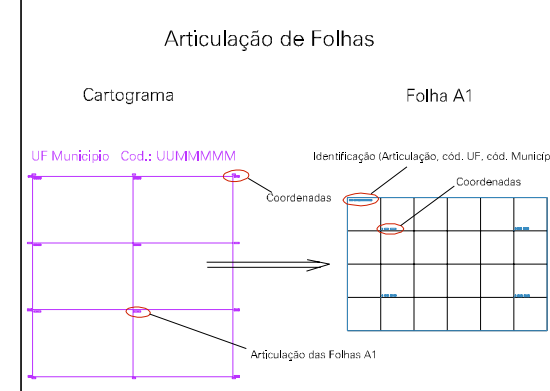

(808,6, 7507)

(810,6, 7507)

ESTRADA VELHA DO RIO DOBREDO Nº. 1821

CEMITÉRIO DE PALMITAL

ESTADO DO RIO DE JANEIRO
Município: 33.01306
CASIMIRO DE ABREU
Folha : 02 - 01

Arquivo: 33013061000004.dgn
Limites(km): (808,6, 7506) - (811,6, 7508)

- LEGENDA**
- LIMITES**
- Município ou Perímetro Urbano
 - - - Distrito
 - - - Subdistrito, RA, Zona ou similar
 - - - Bairro ou similar
 - - - Setor Censitário
- CODIGOS**
- 22306.05 Distrito (cod. do município + cod. do distrito)
 - 05.08 Subdistrito (cod. do distrito + cod. do subdistrito)
 - 003 Bairro (cod. do bairro no município)
 - 25 Setor (número do setor no distrito ou subdistrito)