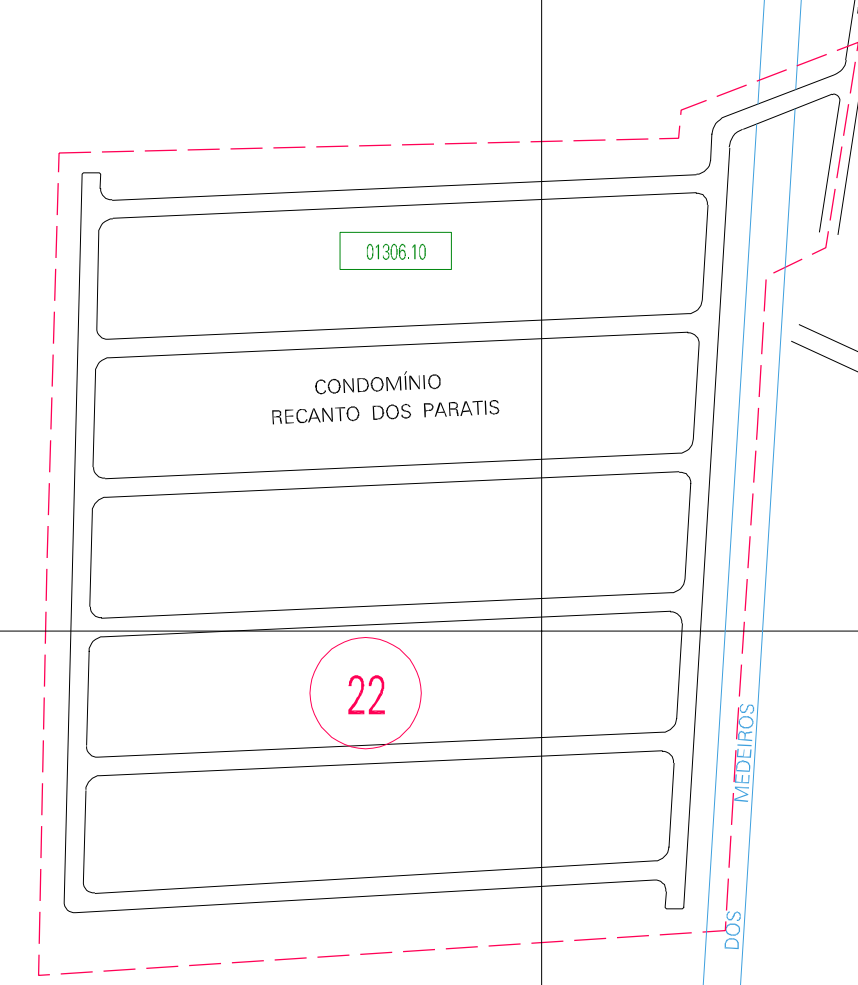

(810, 7503)

(812, 7503)

(810, 7502)

(812, 7502)

ESTADO DO RIO DE JANEIRO
 Município: 33.01306
 CASIMIRO DE ABREU
 Folha : 01 - 01

Arquivo: 33013061000005.dgn
 Limites(km): (809.5, 7501.5) - (812.5, 7503.5)

- LEGENDA**
- LIMITES**
- Município ou Perímetro Urbano
 - - - Distrito
 - - - Subdistrito, RA, Zona ou similar
 - - - Bairro ou similar
 - - - Setor Censitário
- CODIGOS**
- 22306.05 Distrito (cod. do município + cod. do distrito)
 - 05.08 Subdistrito (cod. do distrito + cod. do subdistrito)
 - 003 Bairro (cod. do bairro no município)
 - 25 Setor (número do setor no distrito ou subdistrito)

MAPA URBANO DIGITAL
 FOLHA A1