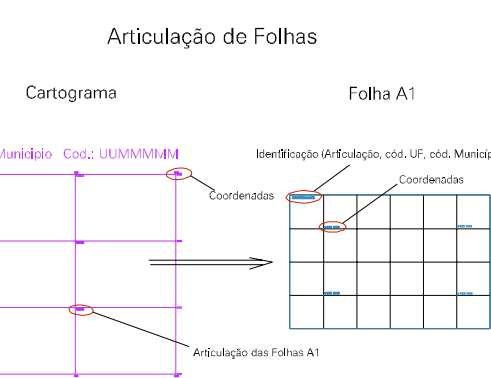

(681, 7561,2)

(683, 7561,2)

(681, 7562,2)

(683, 7562,2)

ESTADO DO RIO DE JANEIRO
 Município: 33.00951
 COMENDADOR LEVY GASPARIAN
 Folha : 01 - 01

Arquivo: 3300951.dgn
 Limites(kml): (680, 7561,2) - (684, 7564,2)

- LEGENDA**
- LIMITES**
- Município ou Perímetro Urbano
 - Distrito
 - Subdistrito, RA, Zona ou similar
 - Bairro ou similar
 - Sector Censitário
- CODIGOS**
- 22306.05 Distrito (cod. do município + cod. do distrito)
 - 05.06 Subdistrito (cod. do distrito + cod. do subdistrito)
 - 003 Bairro (cod. do bairro no município)
 - 25 Sector (número do setor no distrito ou subdistrito)