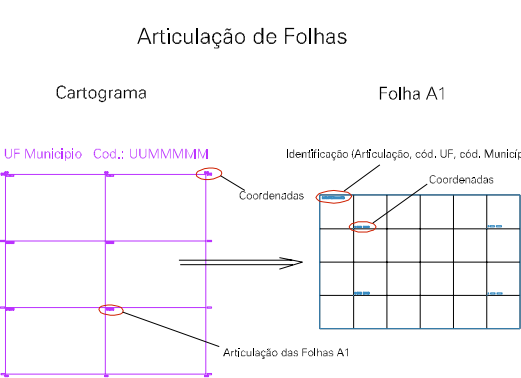

ESTADO DO RIO DE JANEIRO
 Município: 33.00951
 COMENDADOR LEVY GASPARIAN
 Folha : 02 - 01

Arquivo: 3300951.dgn
 Limites(km): (680, 7558,2) - (684, 7561,2)

- LEGENDA**
- LIMITES**
- Município ou Perímetro Urbano
 - Distrito
 - Subdistrito, RA, Zona ou similar
 - Bairro ou similar
 - Sector Censitário
- CODIGOS**
- 22306.05 Distrito (cod. do município + cod. do distrito)
 - 05.06 Subdistrito (cod. do distrito + cod. do subdistrito)
 - 003 Bairro (cod. do bairro no município)
 - 25 Sector (número do sector no distrito ou subdistrito)

MAPA URBANO DIGITAL
 FOLHA A1