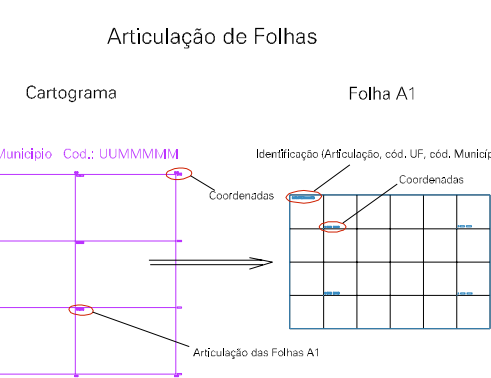

ESTADO DO RIO DE JANEIRO
 Município: 33.00951
 COMENDADOR LEVY GASPARIAN
 Folha : 02 - 02

Arquivo: 3300951.dgn
 Limites(km): (- 684, 7558,2) - (- 688, 7561,2)

- LEGENDA**
- LIMITES**
- Município ou Perímetro Urbano
 - Distrito
 - Subdistrito, RA, Zona ou similar
 - Bairro ou similar
 - Setor Censitário
- CODIGOS**
- 22306.05 Distrito (cod. do município + cod. do distrito)
 - 05.06 Subdistrito (cod. do distrito + cod. do subdistrito)
 - 003 Bairro (cod. do bairro no município)
 - 25 Setor (número do setor no distrito ou subdistrito)

MAPA URBANO DIGITAL
 FOLHA A1