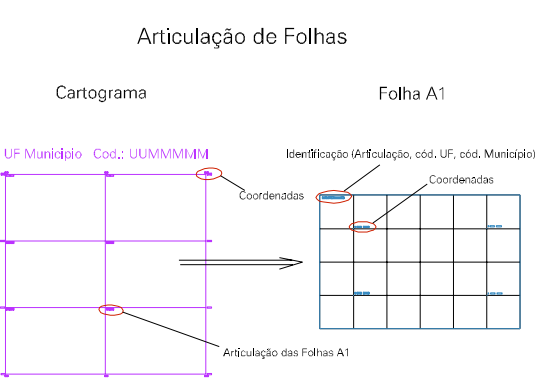

ESTADO DO RIO DE JANEIRO
 Município: 33.00951
 COMENDADOR LEVY GASPARIAN
 Folha : 01 - 01

Arquivo: 330095110.dgn
 Limites(km): (668.5, 7563) - (672.5, 7566)

- LEGENDA**
- LIMITES**
- Município ou Perímetro Urbano
 - Distrito
 - Subdistrito, RA, Zona ou similar
 - Bairro ou similar
 - Setor Censitário
- CODIGOS**
- ZZ306.05 Distrito (cod. do município + cod. do distrito)
 - 05.06 Subdistrito (cod. do distrito + cod. do subdistrito)
 - 003 Bairro (cod. do bairro no município)
 - 25 Setor (número do setor no distrito ou subdistrito)

MAPA URBANO DIGITAL
FOLHA A1