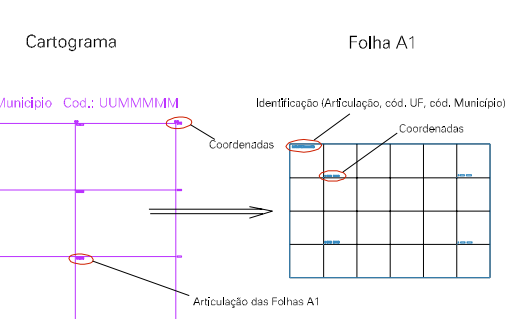

( 700, 7564,5)

( 770, 7664,5)

( 700, 7563,5)

( 770, 7663,5)

ESTADO DO RIO DE JANEIRO

Município: 33.01504  
CORDEIRO

Folha : 01 - 01

Arquivo: 3301504.dgn  
Limites(km): ( 767, 7562,5) - ( 771, 7565,5)

LEGENDA

LIMITES

-  Município ou Perímetro Urbano
-  Distrito
-  Subdistrito, RA, Zona ou similar
-  Bairro ou similar
-  Setor Censitário

CODIGOS

-  22306.05 Distrito (cod. do município + cod. do distrito)
-  05.06 Subdistrito (cod. do distrito + cod. do subdistrito)
-  003 Bairro (cod. do bairro no município)
-  25 Setor (número do setor no distrito ou subdistrito)

Articulação de Folhas

CORDEIRO  
01504.05

MAPA URBANO DIGITAL  
FOLHA A1