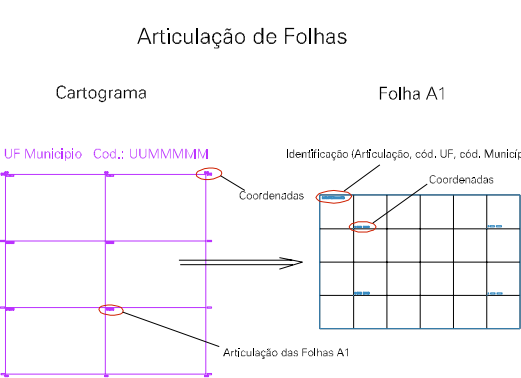

ESTADO DO RIO DE JANEIRO
 Município: 33.01504
 CORDEIRO
 Folha : 01 - 02

Arquivo: 3301504.dgn
 Limites(kml): (- 771, 7562.5) - (- 775, 7565.5)

LEGENDA

- LIMITES**
- Município ou Perímetro Urbano
 - Distrito
 - Subdistrito, RA, Zona ou similar
 - Bairro ou similar
 - Setor Censitário
- CODIGOS**
- 22306.05 Distrito (cod. do município + cod. do distrito)
 - 05.06 Subdistrito (cod. do distrito + cod. do subdistrito)
 - 003 Bairro (cod. do bairro no município)
 - 25 Setor (número do setor no distrito ou subdistrito)

**MAPA URBANO DIGITAL
 FOLHA A1**