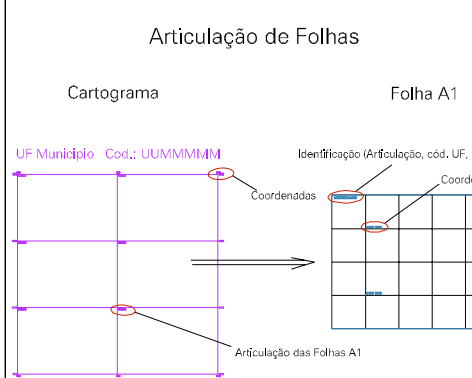

ESTADO DO RIO DE JANEIRO  
 Município: 33.01504  
 CORDEIRO  
 Folha : 02 - 01

Arquivo: 3301504.dgn  
 Limites(km): ( 767, 7559.5) - ( 771, 7562.5)

- LEGENDA**
- LIMITES**
- Município ou Perímetro Urbano
  - Distrito
  - - - Subdistrito, RA, Zona ou similar
  - - - Bairro ou similar
  - - - Setor Censitário
- CODIGOS**
- 22306.05 Distrito (cod. do município + cod. do distrito)
  - 05.06 Subdistrito (cod. do distrito + cod. do subdistrito)
  - 003 Bairro (cod. do bairro no município)
  - 25 Setor (número do setor no distrito ou subdistrito)

MAPA URBANO DIGITAL  
 FOLHA A1