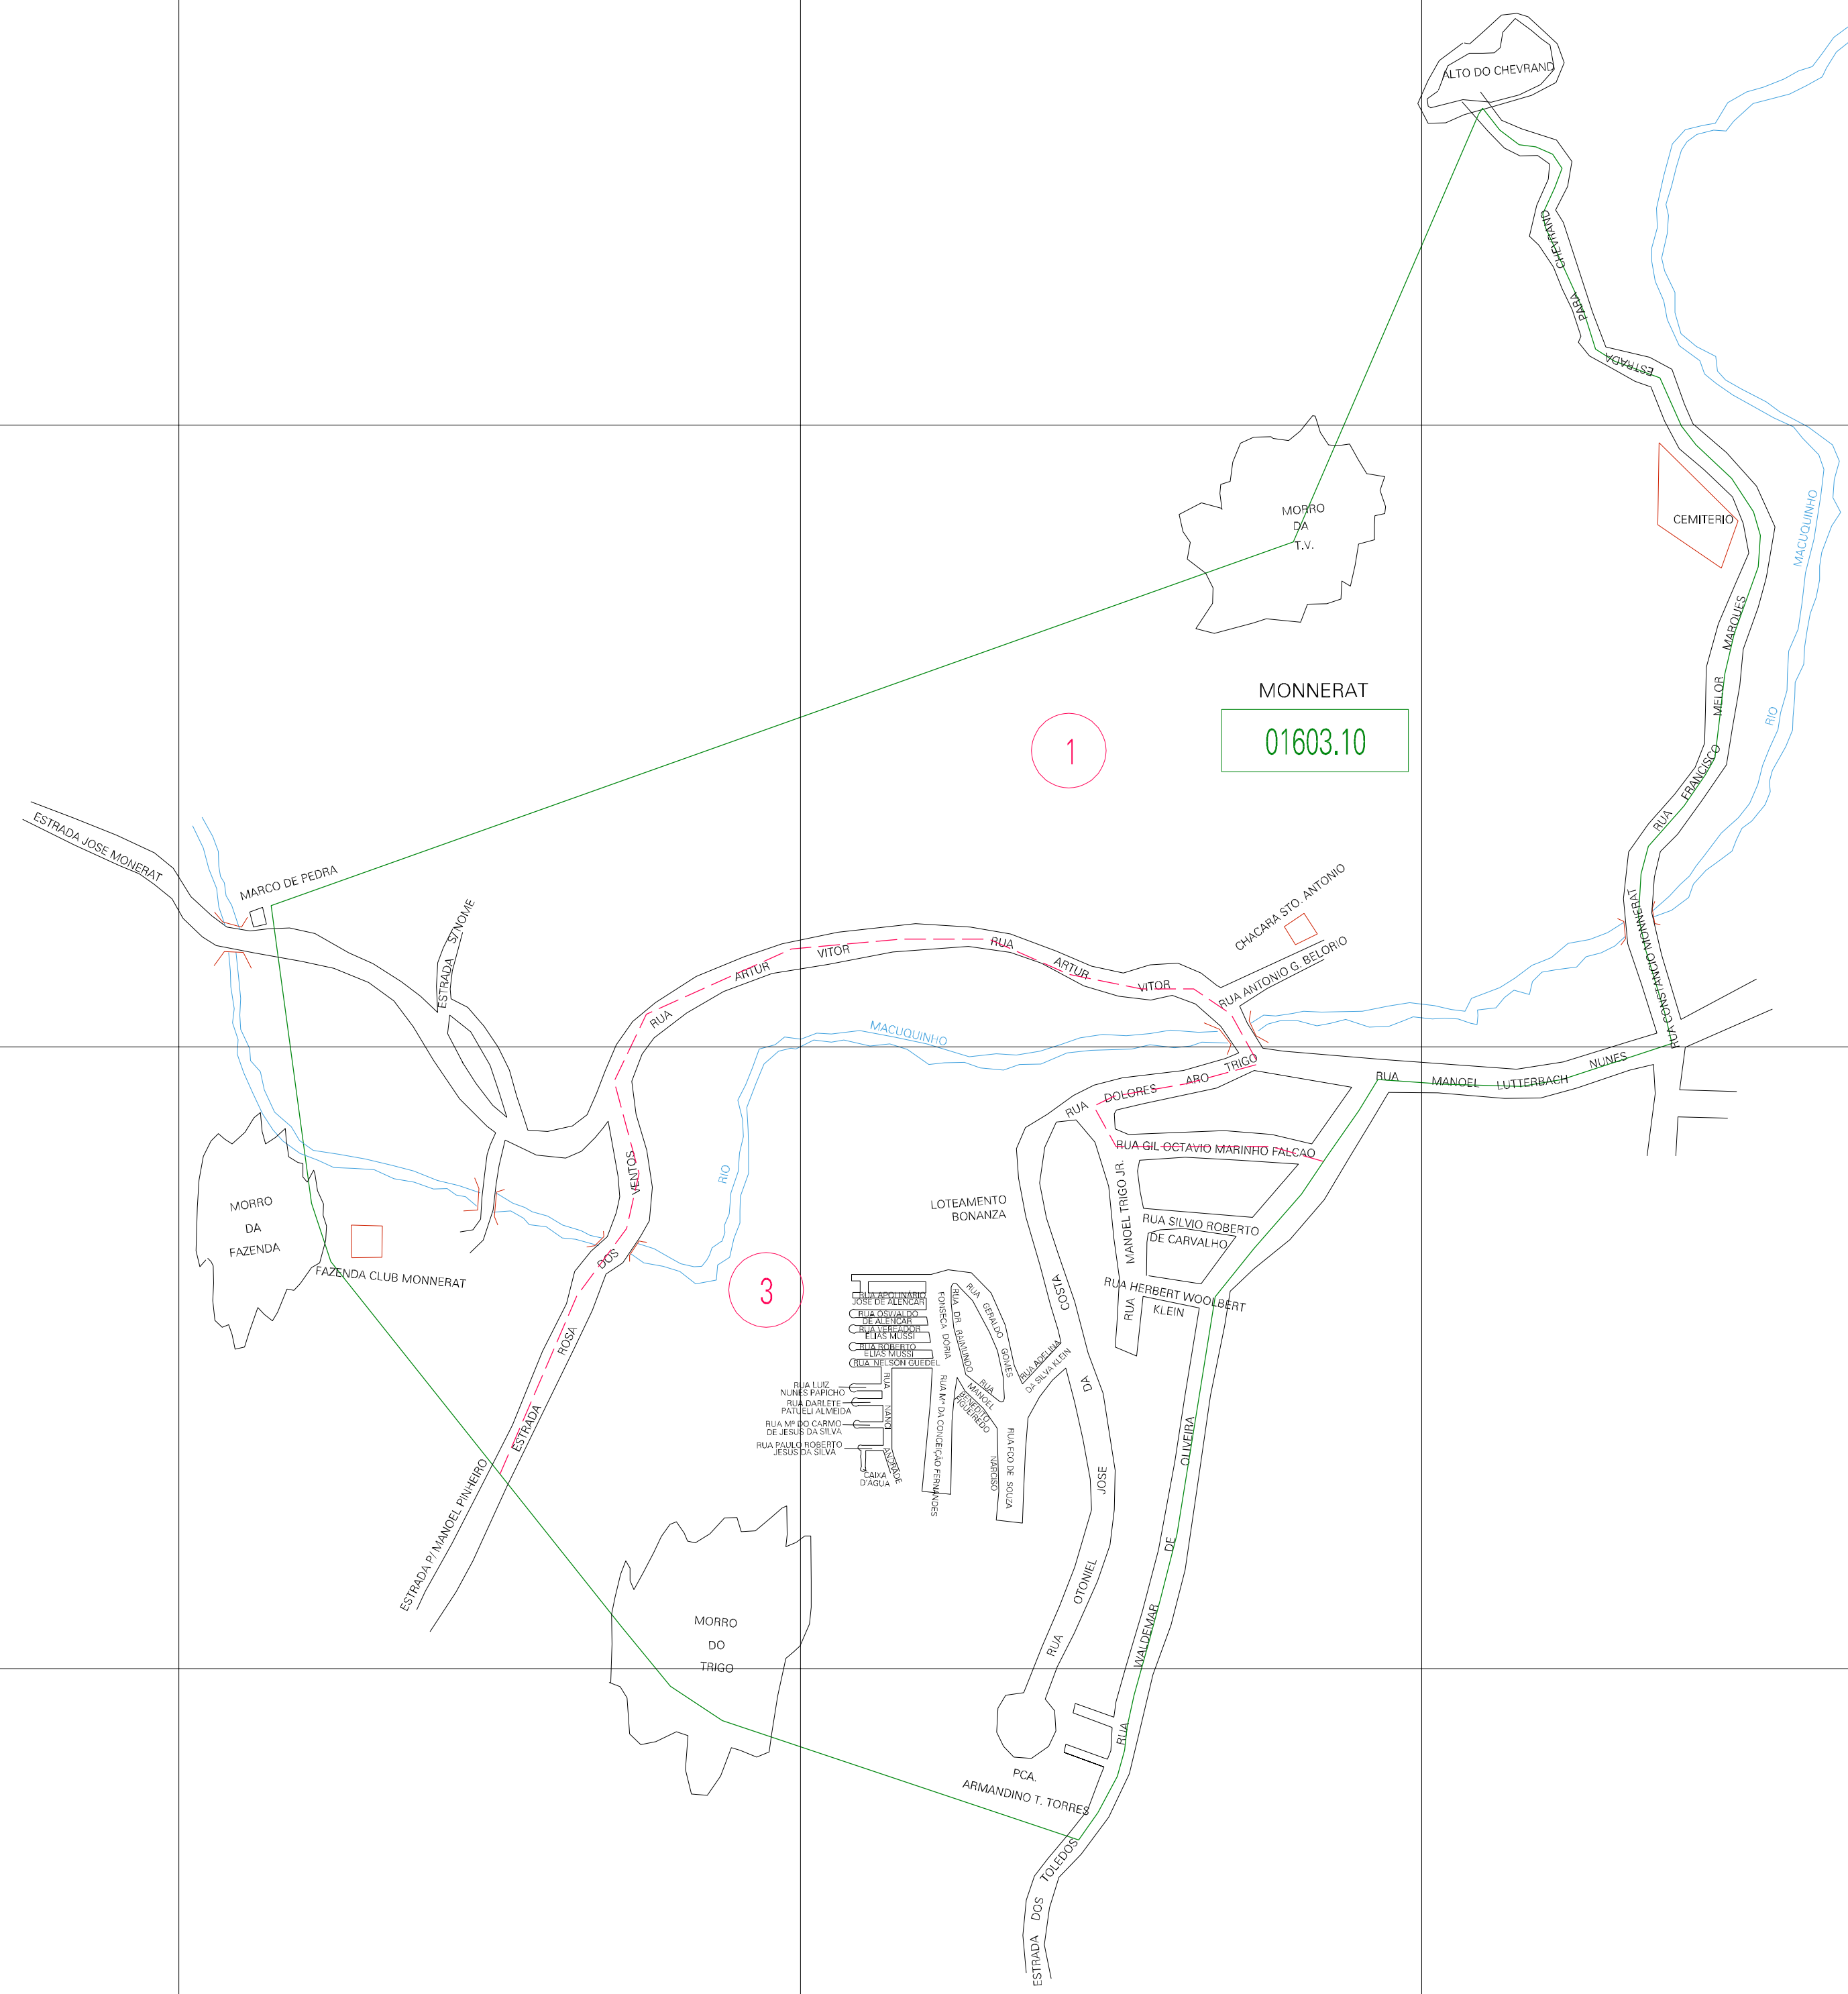

(768, 7557)

(768, 7557)

(768, 7558)

(768, 7558)

ESTADO DO RIO DE JANEIRO
 Município: 33.01603
 DUAS BARRAS

Folha : 01 - 01

Arquivo: 330160310.dgn
 Limites(km): (768.5, 7555.5) - (768.5, 7557.5)

- LEGENDA**
- LIMITES
 - Município ou Perímetro Urbano
 - Distrito
 - Subdistrito, RA, Zona ou similar
 - Bairro ou similar
 - Sector Censitário
 - CODIGOS
 - 22306.05 Distrito (cod. do município + cod. do distrito)
 - 05.08 Subdistrito (cod. do distrito + cod. do subdistrito)
 - 003 Bairro (cod. do bairro no município)
 - 25 Sector (número do setor no distrito ou subdistrito)

MAPA URBANO DIGITAL
 FOLHA A1