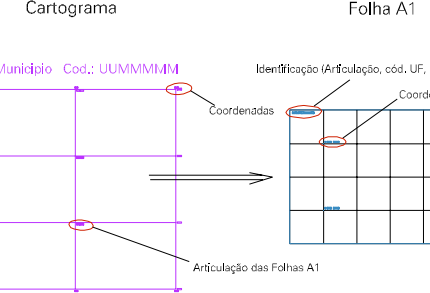

(678,5, 7505,5)

(681,5, 7505,5)

(678,5, 7504,5)

(681,5, 7504,5)

ESTADO DO RIO DE JANEIRO
Município: 33.01702
DUQUE DE CAXIAS
Folha : 01 - 04

Arquivo: 3301702.dgn
Limites(km): (678,5, 7503,5) - (682,5, 7506,5)

LEGENDA

1. **LIMITES**
2. Município ou Perímetro Urbano
   - Distrito
   - Subdistrito, RA, Zona ou similar
   - Bairro ou similar
   - Setor Censitário
3. **CODIGOS**
- 22306.05 Distrito (cod. do município + cod. do distrito)
  - 05.06 Subdistrito (cod. do distrito + cod. do subdistrito)
  - 003 Bairro (cod. do bairro no município)
  - 25 Setor (número do setor no distrito ou subdistrito)

Articulação de Folhas

MAPA URBANO DIGITAL FOLHA A1