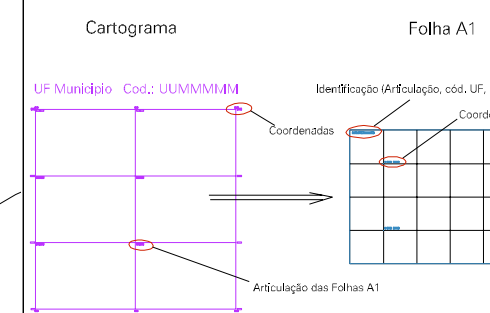

ESTADO DO RIO DE JANEIRO
 Município: 33.01702
 DUQUE DE CAXIAS
 Folha : 02 - 04

Arquivo: 3301702.dgn
 Limites(km): (678.5, 7500.5) - (682.5, 7503.5)

LEGENDA

LIMITES

- Município ou Perímetro Urbano
- - - Distrito
- - - Subdistrito, RA, Zona ou similar
- - - Bairro ou similar
- - - Setor Censitário

CODIGOS

- 22306.05 Distrito (cod. do município + cod. do distrito)
- 05.06 Subdistrito (cod. do distrito + cod. do subdistrito)
- 003 Bairro (cod. do bairro no município)
- 25 Setor (número do setor no distrito ou subdistrito)

Articulação de Folhas

MAPA URBANO DIGITAL
 FOLHA A1