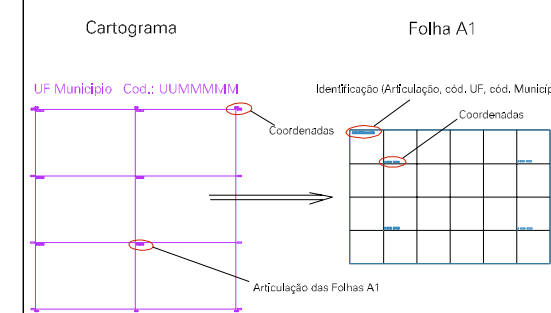

Articulação de Folhas

MAPA URBANO DIGITAL
FOLHA A1