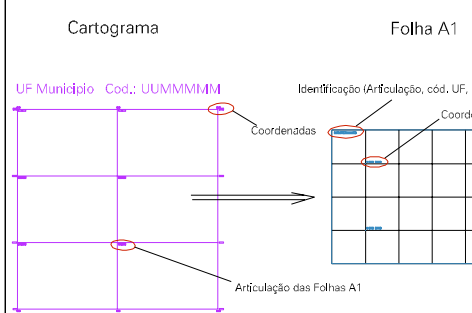

Articulação de Folhas

MAPA URBANO DIGITAL
FOLHA A1