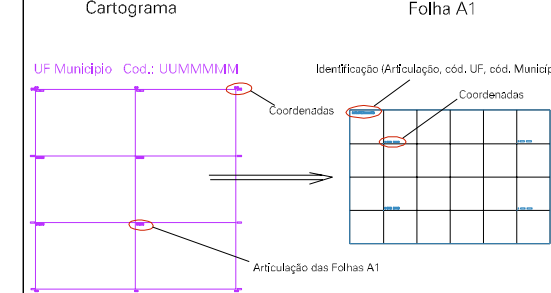

ESTADO DO RIO DE JANEIRO  
 Município: 33.01702  
 DUQUE DE CAXIAS  
 Folha : 05 - 05

Arquivo: 3301702.dgn  
 Limites(km): (-682,5, 7491,5) - (-686,5, 7494,5)

**LEGENDA**

- LIMITES**
- Município ou Perímetro Urbano
  - Distrito
  - Subdistrito, RA, Zona ou similar
  - Bairro ou similar
  - - - Setor Censitário
- CODIGOS**
- 22306.05 Distrito (cod. do município + cod. do distrito)
  - 05.06 Subdistrito (cod. do distrito + cod. do subdistrito)
  - 003 Bairro (cod. do bairro no município)
  - 25 Setor (número do setor no distrito ou subdistrito)

**Articulação de Folhas**

MAPA URBANO DIGITAL  
 FOLHA A1