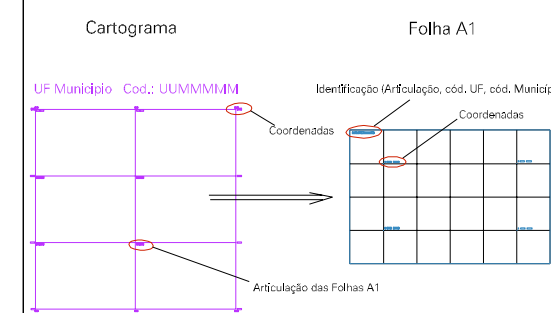

ESTADO DO RIO DE JANEIRO
 Município: 33.01702
 DUQUE DE CAXIAS
 Folha : 07 - 05

Arquivo: 3301702.dgn
 Limites(km): (-682.5, 7485.5) - (-686.5, 7488.5)

LEGENDA

- LIMITES**
- Município ou Perímetro Urbano
 - Distrito
 - Subdistrito, RA, Zona ou similar
 - Bairro ou similar
 - - - Setor Censitário
- CODIGOS**
- 22306.05 Distrito (cod. do município + cod. do distrito)
 - 05.06 Subdistrito (cod. do distrito + cod. do subdistrito)
 - 003 Bairro (cod. do bairro no município)
 - 25 Setor (número do setor no distrito ou subdistrito)

Articulação de Folhas

MAPA URBANO DIGITAL
 FOLHA A1