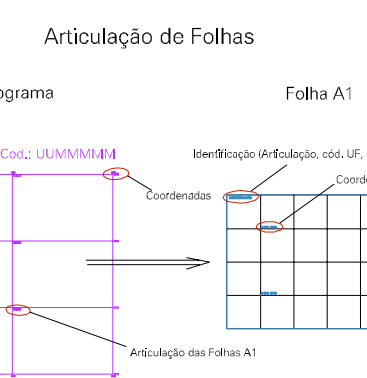

ESTADO DO RIO DE JANEIRO  
 Município: 33.01702  
 DUQUE DE CAXIAS  
 Folha : 08 - 02

Arquivo: 3301702.dgn  
 Limites(km): ( 670.5, 7482.5) - ( 674.5, 7485.5)

- LEGENDA**
- LIMITES**
- Município ou Perímetro Urbano
  - Distrito
  - Subdistrito, RA, Zona ou similar
  - Bairro ou similar
  - Setor censitário
- CODIGOS**
- 22306.05 Distrito (cod. do município + cod. do distrito)
  - 05.06 Subdistrito (cod. do distrito + cod. do subdistrito)
  - 003 Bairro (cod. do bairro no município)
  - 25 Setor (número do setor no distrito ou subdistrito)

MAPA URBANO DIGITAL  
 FOLHA A1